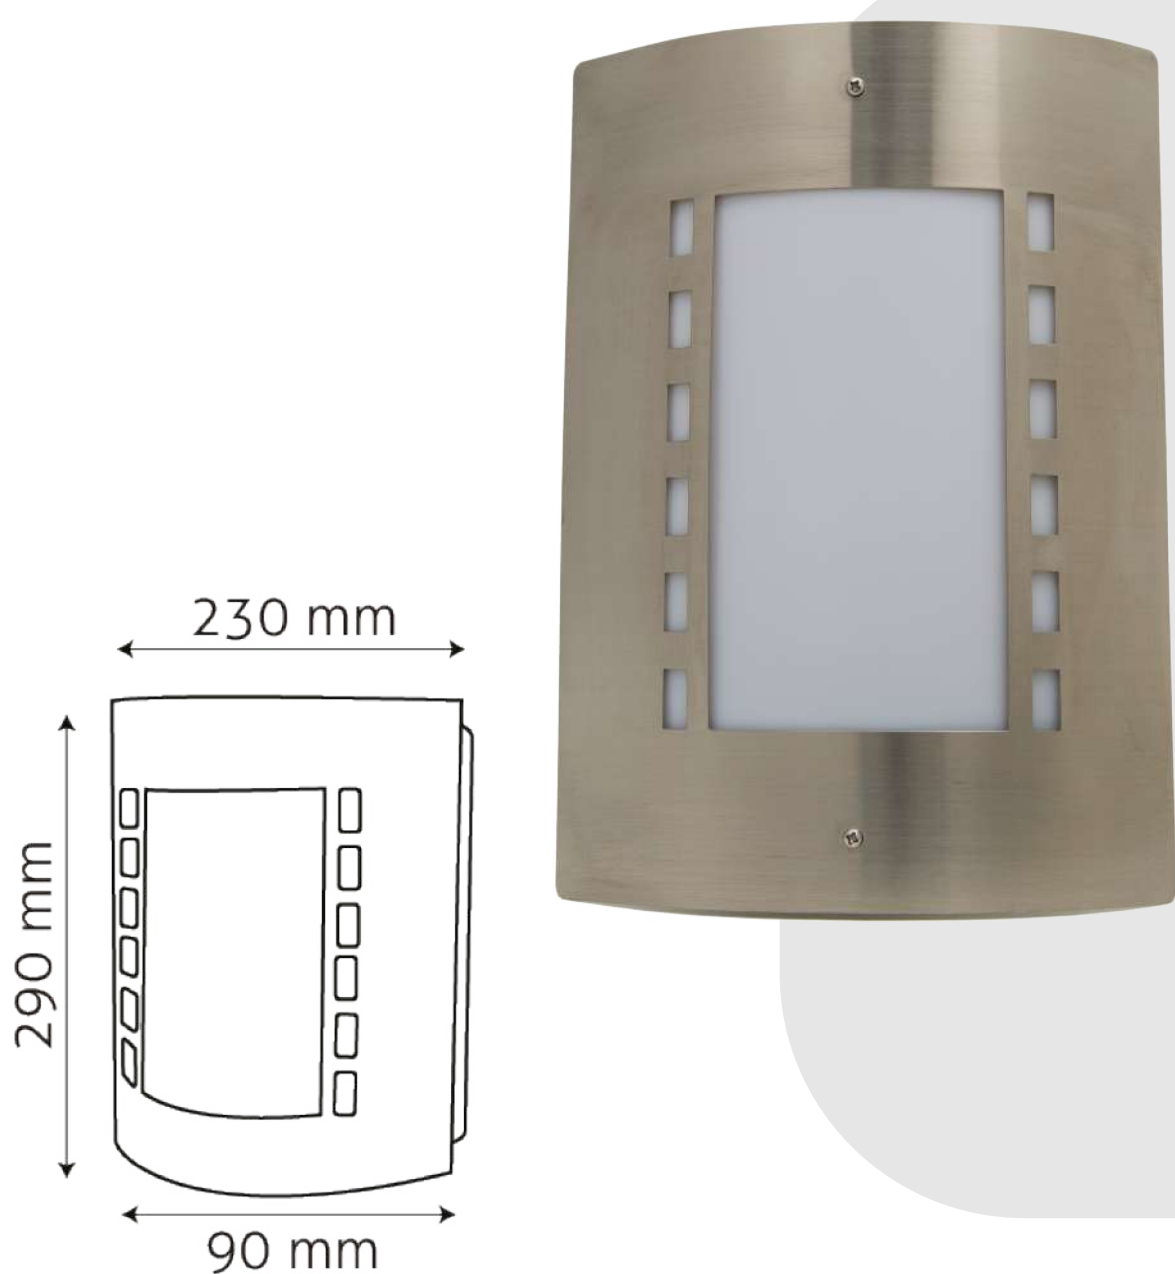

FICHA LUMINARIO HYDRA A TECNICA

DATOS DEL PRODUCTO

Descripción:

Luminario Exterior (Sobreponer)

Modelo:

TL031A

Lámpara sugerida:

E-27

*Lámpara no incluida

ESPECIFICACIONES

Potencia:	NA
Alimentación:	100-240 V~
Frecuencia:	NA
Corriente:	NA
Grado de protección:	IP 44
Cuerpo:	Acero inoxidable
Color:	Acero
Difusor:	PC Opalino
Base:	E27
Dimensiones:	A= 230 mm. B= 290 mm. C= 90 mm.
Dimensiones de caja:	A= 235 mm. B= 305 mm. C= 100 mm.
Peso:	730 g