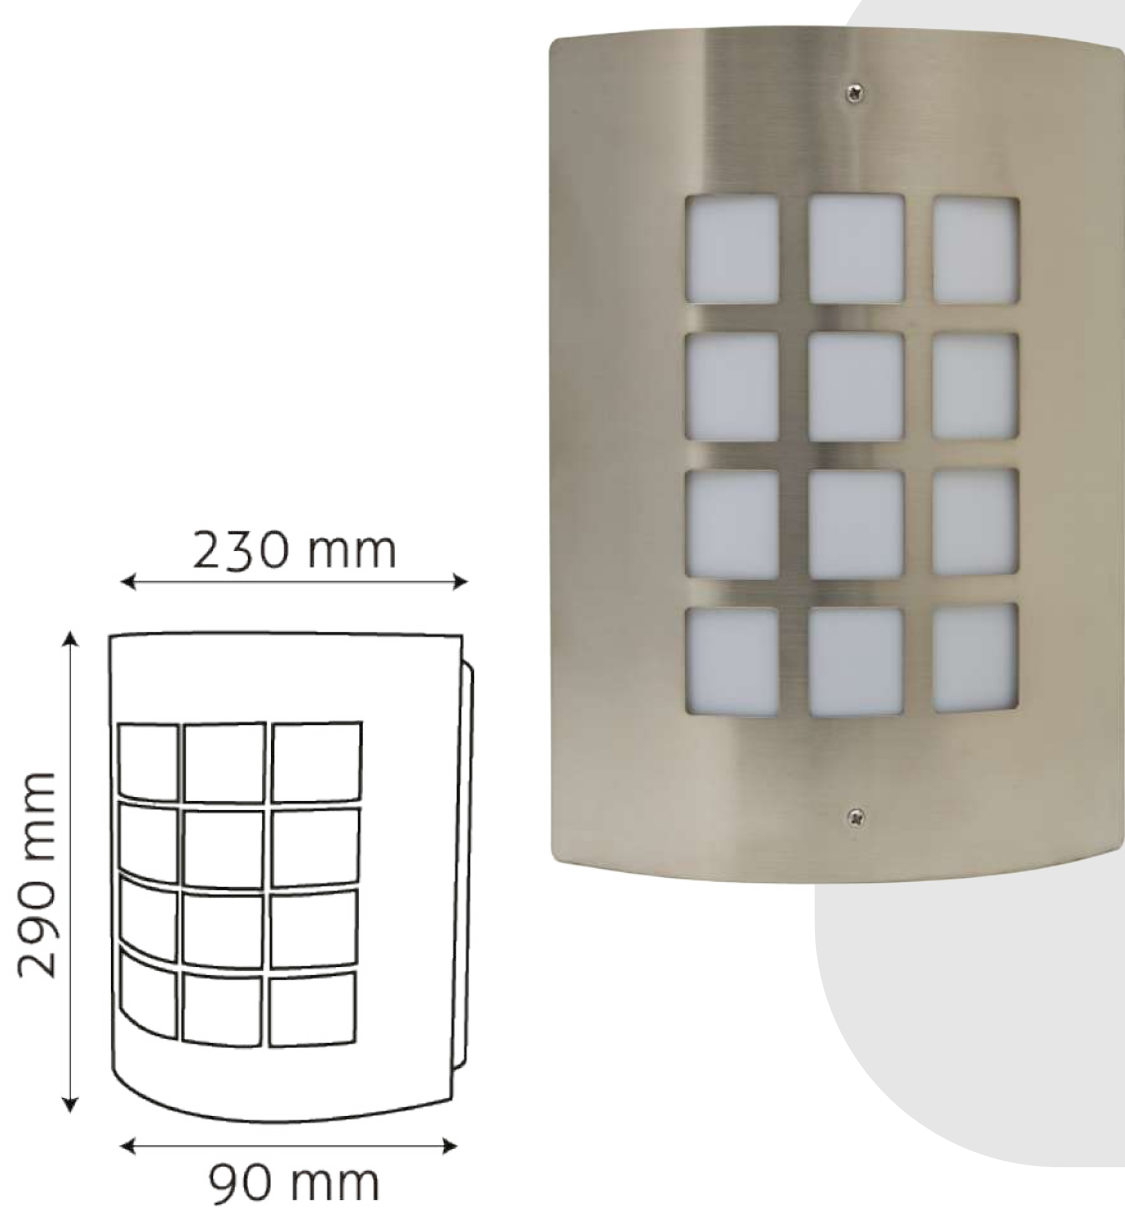

FECHA LUMINARIO HYDRA E TECNICA

DATOS DEL PRODUCTO

Descripción:

Luminario Exterior (Sobreponer)

Modelo:

TL031E

Lámpara sugerida:

E-27

*Lámpara no incluida

ESPECIFICACIONES

Potencia:	NA
Alimentación:	100-240 V~
Frecuencia:	NA
Corriente:	NA
Grado de protección:	IP 44
Cuerpo:	Acero inoxidable
Color:	Acero
Difusor:	PC Opalino
Base:	E27
Dimensiones:	A= 230 mm. B= 290 mm. C= 90 mm.
Dimensiones de caja:	A= 235 mm. B= 305 mm. C= 100 mm.
Peso:	730 g