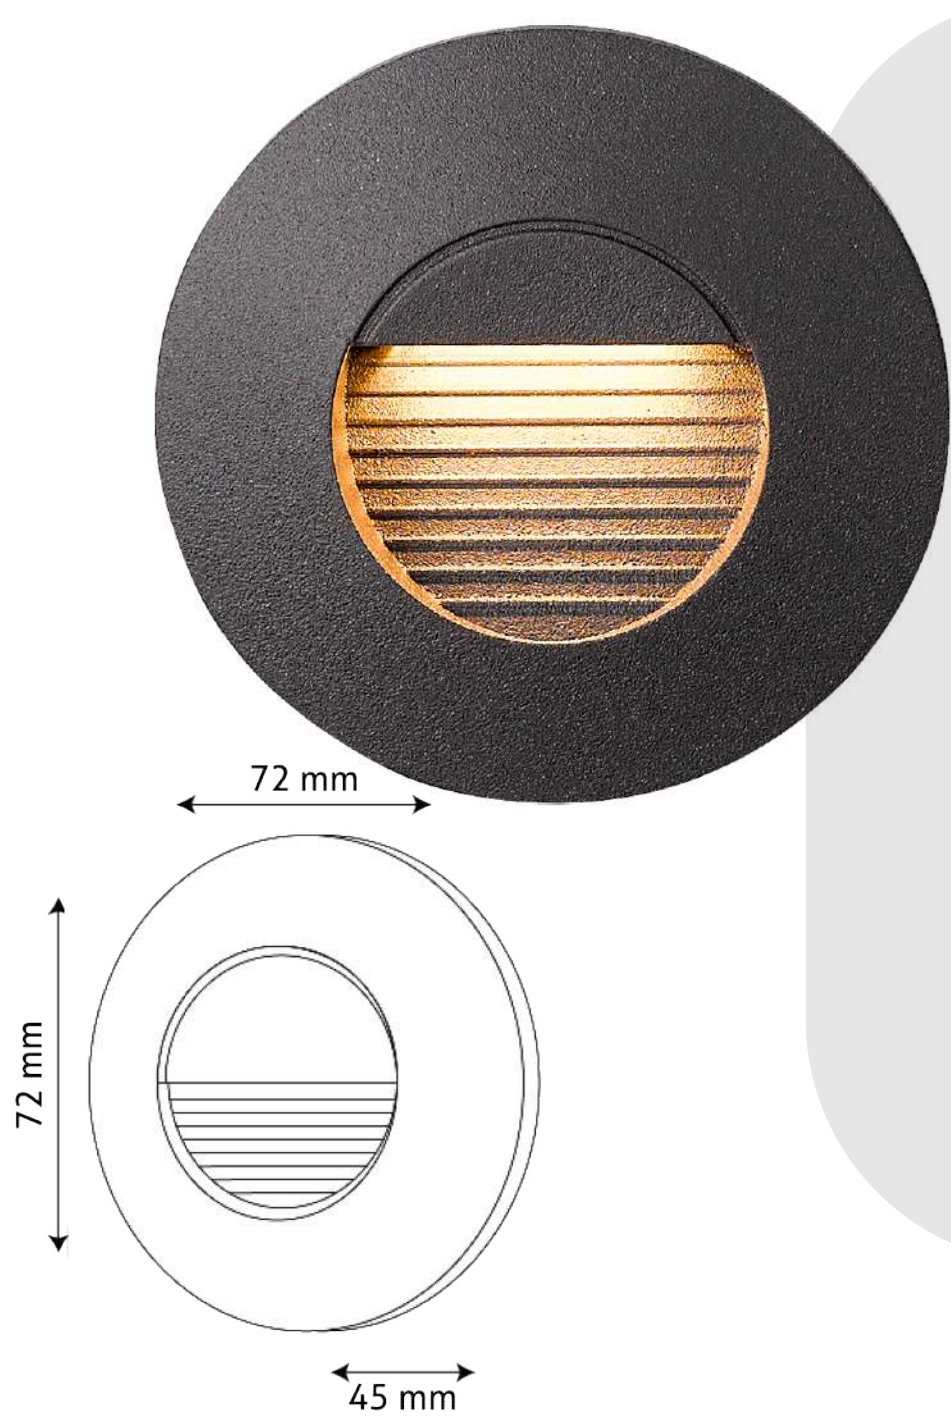

LUMINARIO LED CAELI RB

DATOS DEL PRODUCTO

Descripción:

Luminario de LED Exterior para Muro

Modelo:

TL1101RB

Tipo de Lámpara:

Integrado LED

ESPECIFICACIONES

Potencia:	3 W
Corriente:	0,02 A
Alimentación:	100-240 V~
Frecuencia:	60 Hz
Factor de potencia:	0.6
Flujo luminoso:	180 lm
IRC:	≥ 77
Temperatura de color (K):	3 000 K
Temperatura de operación:	0 - 40° C
Cuerpo:	Aluminio
Grado de protección:	IP 54
Horas de vida:	25 000 h
Dimensiones:	A= 72 mm. B= 72 mm. C= 45 mm.
Dimensiones de caja:	A= 80 mm. B= 80 mm. C= 55 mm.
Peso:	80 g