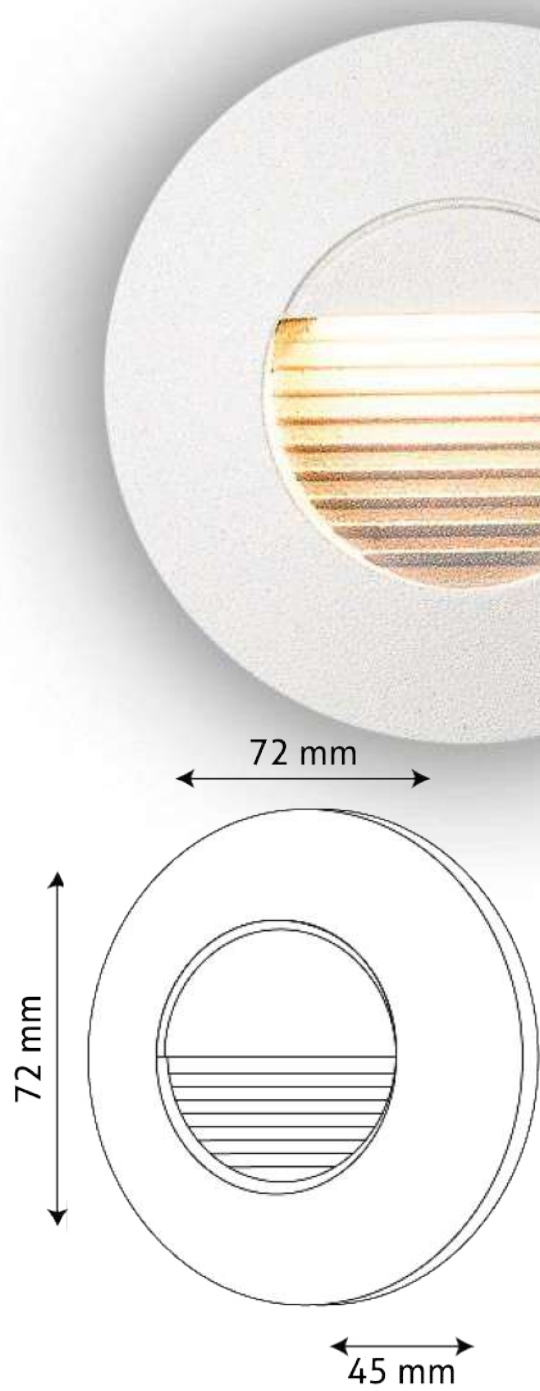

LUMINARIO LED CAELI RW

FICHA
TECNICA

DATOS DEL PRODUCTO

Descripción:

Luminario de LED Exterior para Muro

Modelo:

TL1101RW

Tipo de Lámpara:

Integrado LED

ESPECIFICACIONES

Potencia:	3 W
Corriente:	0,02 A
Alimentación:	100-240 V~
Frecuencia:	60 Hz
Factor de potencia:	0.6
Flujo luminoso:	180 lm
IRC:	≥ 77
Temperatura de color (K):	3 000 K
Temperatura de operación:	0 - 40° C
Cuerpo:	Aluminio
Grado de protección:	IP 54
Horas de vida:	25 000 h
Dimensiones:	A= 72 mm. B= 72 mm. C= 45 mm.
Dimensiones de caja:	A= 80 mm. B= 80 mm. C= 55 mm.
Peso:	80 g