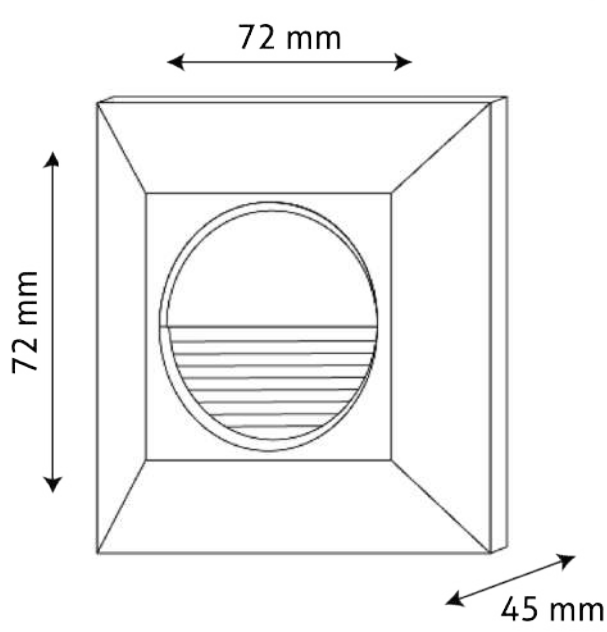

LUMINARIO LED CAELI SB

FICHA
TECNICA

DATOS DEL PRODUCTO

Descripción:

Luminario de LED Exterior para Muro

Modelo:

TL1102SB

Tipo de Lámpara:

Integrado LED

ESPECIFICACIONES

Potencia:	3 W
Corriente:	0,02 A
Alimentación:	100-240 V~
Frecuencia:	60 Hz
Factor de potencia:	0.6
Flujo luminoso:	180 lm
IRC:	≥ 77
Temperatura de color (K):	3 000 K
Temperatura de operación:	0 - 40° C
Cuerpo:	Aluminio
Grado de protección:	IP 54
Horas de vida:	25 000 h
Dimensiones:	A= 72 mm. B= 72 mm. C= 45 mm.
Dimensiones de caja:	A= 80 mm. B= 80 mm. C= 55 mm.
Peso:	80 g