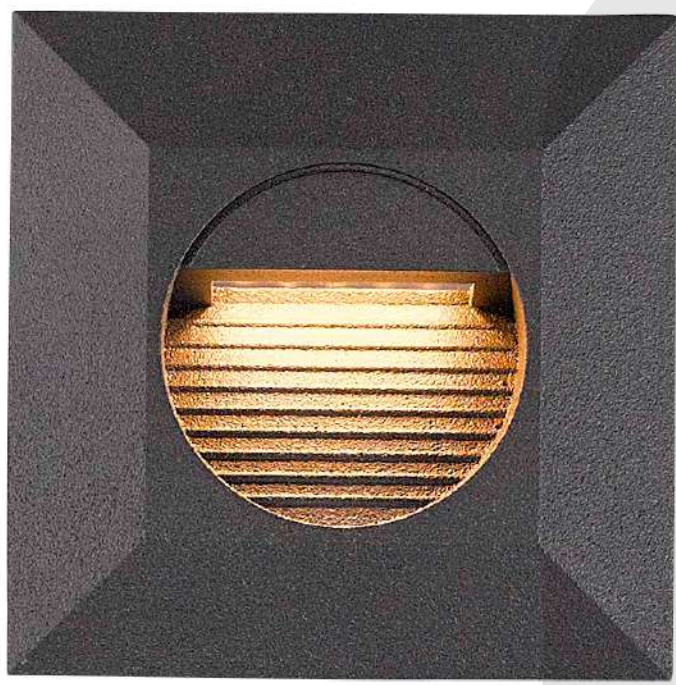

LUMINARIO LED CAELI SB

FICHA
TECNICA

DATOS DEL PRODUCTO

Descripción:

Luminario de LED Exterior para Muro

Modelo:

TL1102SB

Tipo de Lámpara:

Integrado LED

ESPECIFICACIONES

Potencia:	3 W
Corriente:	0,02 A
Alimentación:	100-240 V~
Frecuencia:	60 Hz
Factor de potencia:	0.6
Flujo luminoso:	180 lm
IRC:	≥ 77
Temperatura de color (K):	3 000 K
Temperatura de operación:	0 - 40° C
Cuerpo:	Aluminio
Grado de protección:	IP 54
Horas de vida:	25 000 h
Dimensiones:	A= 72 mm. B= 72 mm. C= 45 mm.
Dimensiones de caja:	A= 80 mm. B= 80 mm. C= 55 mm.
Peso:	80 g