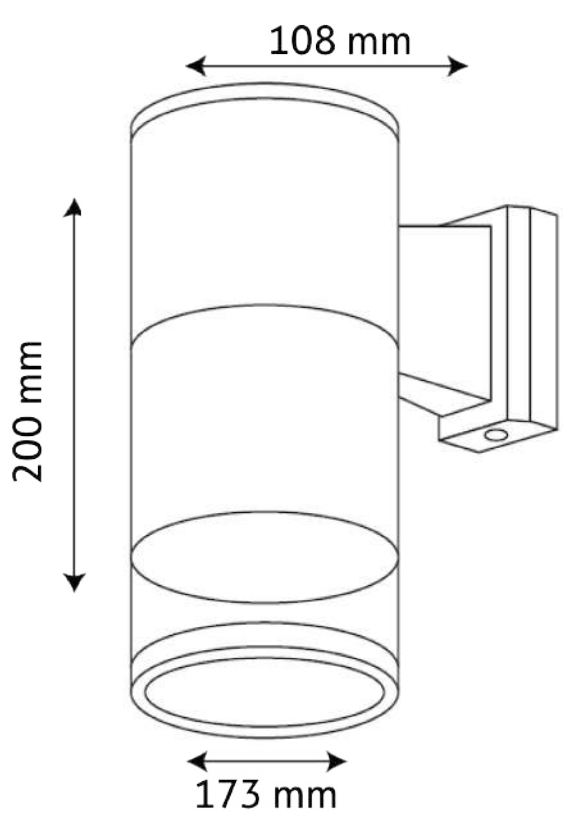

LUMINARIO LED CANIS I

FICHA
TECNICA

DATOS DEL PRODUCTO

Descripción:

Luminario de LED Exterior para Muro

Modelo:

TL1262B

Lámpara sugerida:

LED GU10

*Lámpara no incluida

ESPECIFICACIONES

| | |
|-----------------------------|----------------------------------|
| Potencia: | NA |
| Alimentación: | 100-240 V~ |
| Frecuencia: | NA |
| Corriente: | NA |
| Grado de protección: | IP 44 |
| Cuerpo: | Aluminio |
| Color: | Negro |
| Difusor: | PC |
| Base: | GU10 |
| Dimensiones: | A= 173 mm. B= 200 mm. C= 108 mm. |
| Dimensiones de caja: | A= 180 mm. B= 210 mm. C= 115 mm. |
| Peso: | 950 g |