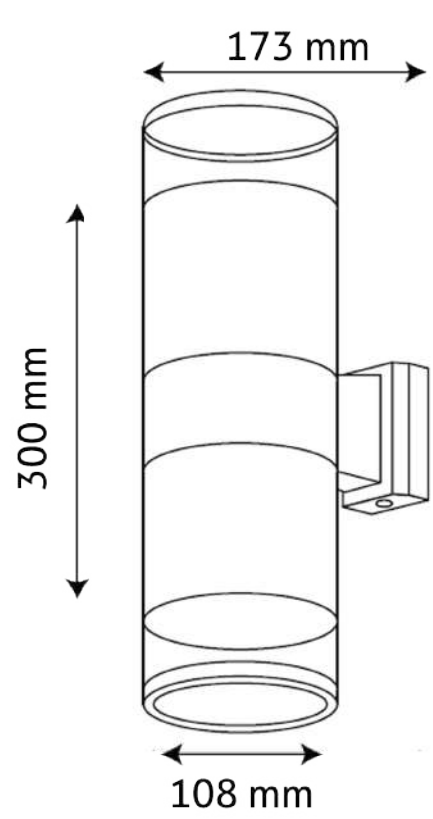

LUMINARIO LED CANIS II

DATOS DEL PRODUCTO

Descripción:

Luminario de Exterior para Muro

Modelo:

TL1262C

Lámparas sugeridas:

LED 2 X GU10

*Lámparas no incluidas

ESPECIFICACIONES

Potencia:	NA
Alimentación:	100-240 V~
Frecuencia:	NA
Corriente:	NA
Grado de protección:	IP 44
Cuerpo:	Aluminio
Color:	Negro
Difusor:	PC
Base:	2 x GU10
Dimensiones:	A= 108 mm. B= 300 mm. C= 173 mm.
Dimensiones de caja:	A= 113 mm. B= 301 mm. C= 180 mm.
Peso:	1.220 Kg