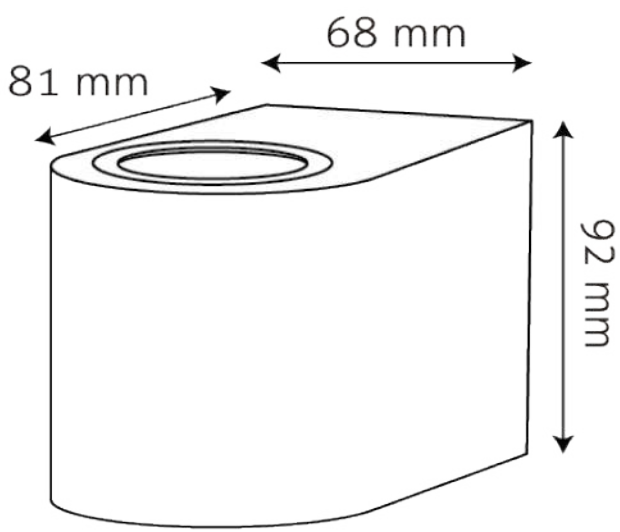

LUMINARIO CYGNUS

FECHA
TECNICA

DATOS DEL PRODUCTO

Descripción:

Luminario Exterior (Sobreponer)

Modelo:

TL1267A1

Lámpara sugerida:

GU10

*Lámpara no incluida

ESPECIFICACIONES

Potencia:	NA
Alimentación:	100-240 V~
Frecuencia:	NA
Corriente:	NA
Grado de protección:	IP 44
Cuerpo:	Aluminio
Color:	Negro
Difusor:	Cristal Templado
Base:	GU10
Dimensiones:	A= 81 mm. B= 92 mm. C= 68 mm.
Dimensiones de caja:	A= 100 mm. B= 95 mm. C= 75 mm.
Peso:	330 g