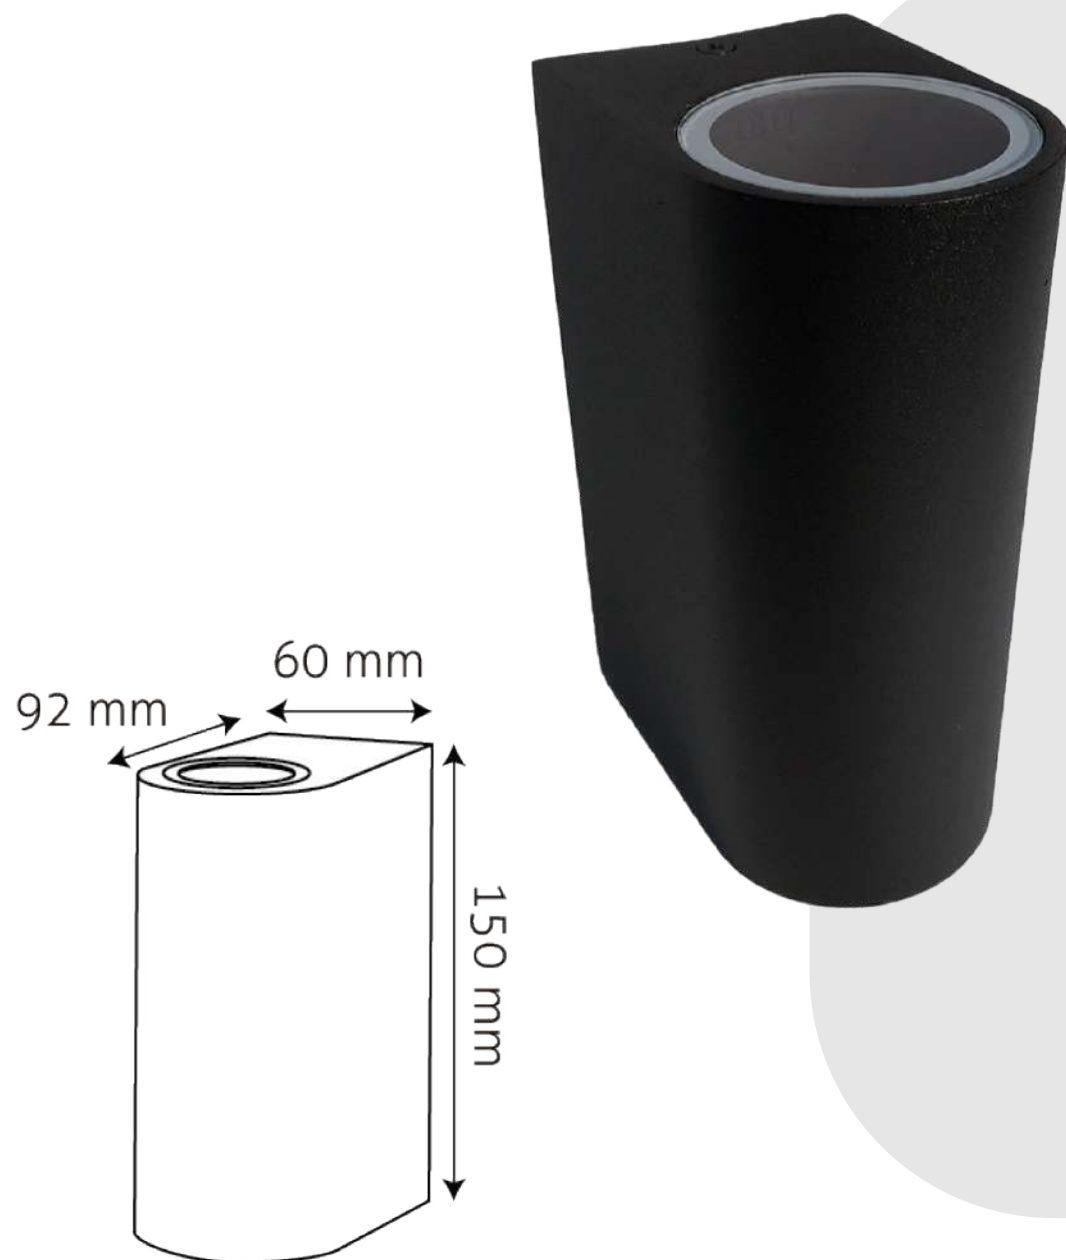

LUMINARIO CYGNUS

FECHA TÉCNICA

DATOS DEL PRODUCTO

Descripción:

Luminario Exterior (Sobreponer)

Modelo:

TL1267B1

Lámparas sugeridas:

2 x GU10

*Lámparas no incluidas

ESPECIFICACIONES

Potencia:	NA
Alimentación:	100-240 V~
Frecuencia:	NA
Corriente:	NA
Grado de protección:	IP 44
Cuerpo:	Aluminio
Color:	Negro
Difusor:	Cristal Templado
Base:	2 x GU10
Dimensiones:	A= 92mm. B= 150 mm. C= 60 mm.
Dimensiones de caja:	A= 100 mm. B= 158 mm. C= 74 mm.
Peso:	485 g