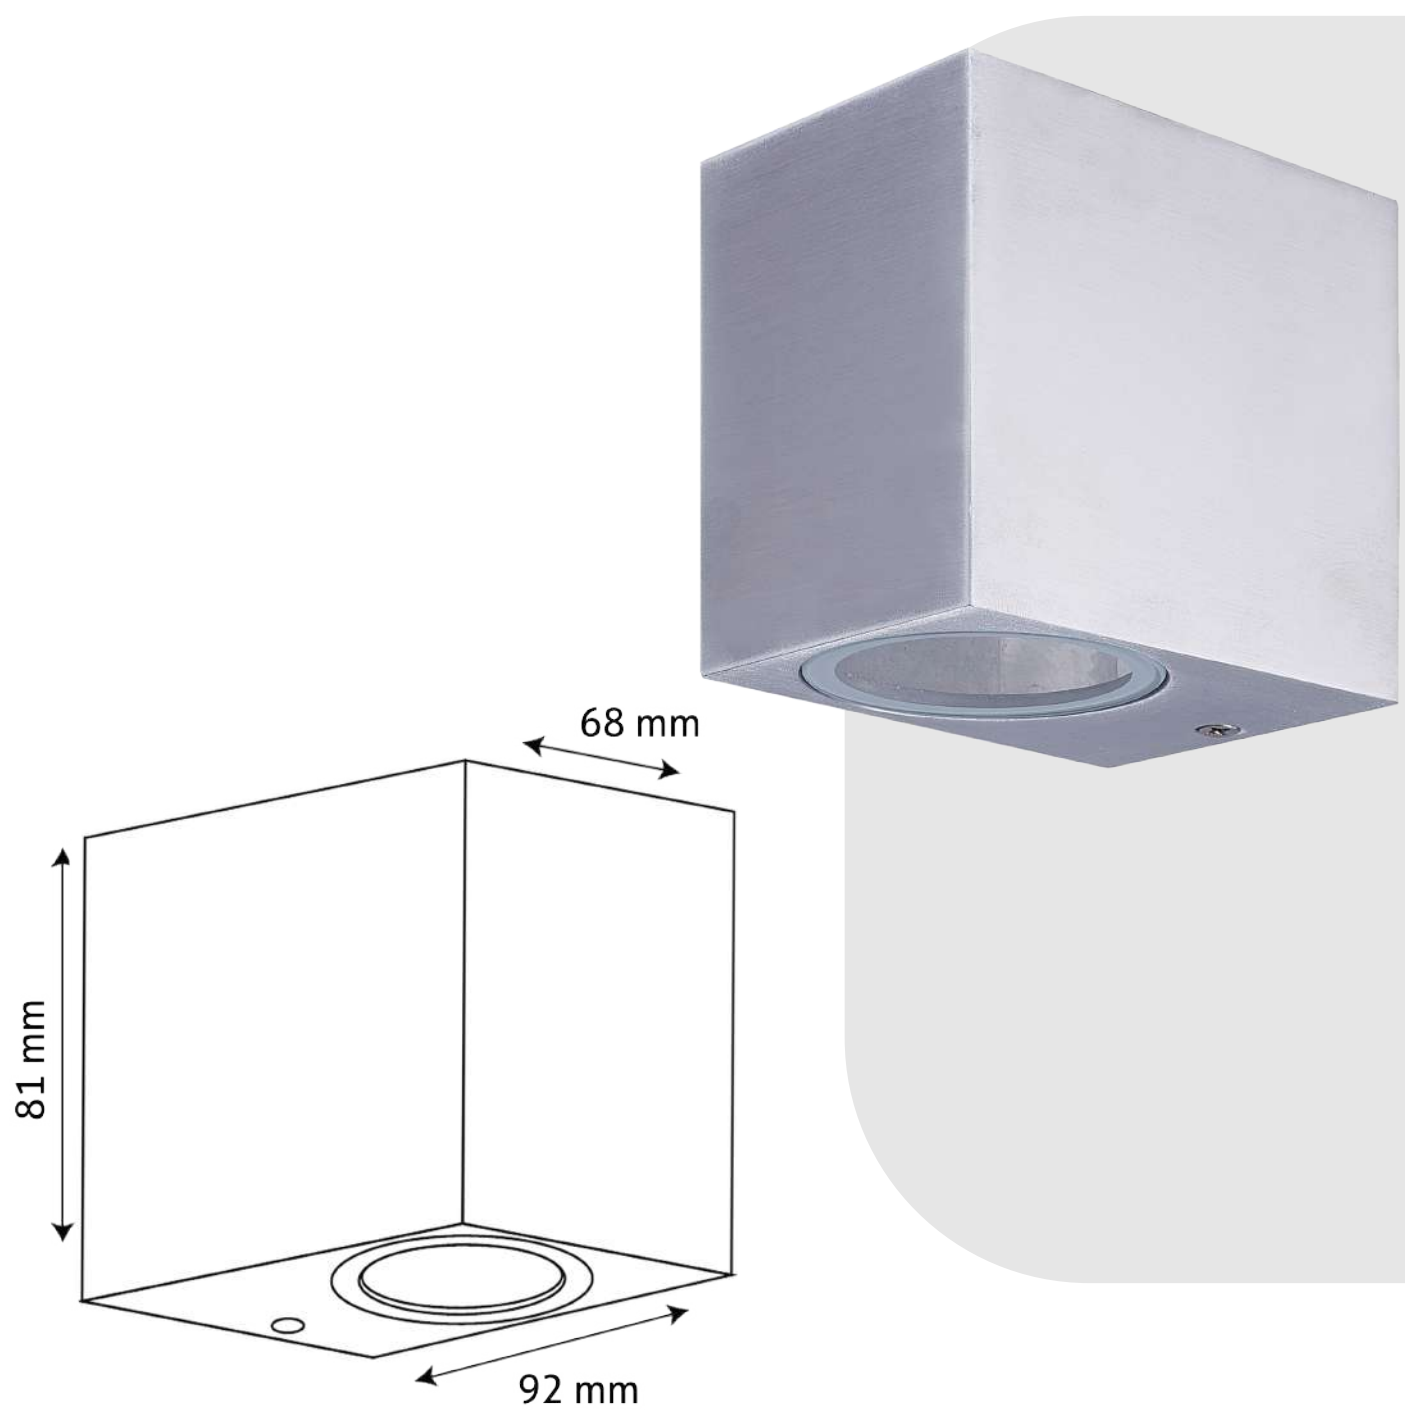

# LUMINARIO LED CYGNUS I

FICHA  
TECNICA

## DATOS DEL PRODUCTO

**Descripción:**

Luminario de LED Exterior para Muro

**Modelo:**

TL1268A

**Lámpara sugerida:**

LED GU10

\*Lámpara no incluida

## ESPECIFICACIONES

<b>Potencia:</b>	NA
<b>Alimentación:</b>	100-240 V~
<b>Frecuencia:</b>	NA
<b>Corriente:</b>	NA
<b>Grado de protección:</b>	IP 44
<b>Cuerpo:</b>	Aluminio
<b>Color:</b>	Aluminio
<b>Difusor:</b>	Cristal Templado
<b>Base:</b>	GU10
<b>Dimensiones:</b>	A= 92 mm. B= 81 mm. C= 68 mm.
<b>Dimensiones de caja:</b>	A= 100 mm. B= 92 mm. C= 75 mm.
<b>Peso:</b>	350 g