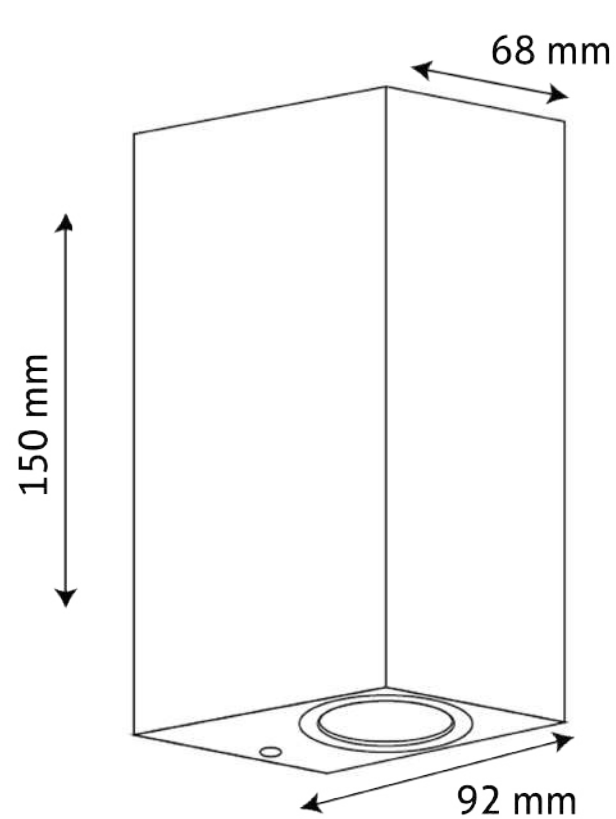

LUMINARIO LED CYGNUS II

DATOS DEL PRODUCTO

Descripción:

Luminario de LED Exterior para Muro

Modelo:

TL1268B

Lámparas sugeridas:

LED 2 X GU10

**Lámparas no incluidas.*

ESPECIFICACIONES

Potencia:	NA
Alimentación:	100-240 V~
Frecuencia:	NA
Corriente:	NA
Grado de protección:	IP 44
Cuerpo:	Aluminio
Color:	Aluminio
Difusor:	Cristal Templado
Base:	2 x GU10
Dimensiones:	A= 92 mm. B= 150 mm. C= 68 mm.
Dimensiones de caja:	A= 103 mm. B= 160 mm. C= 75 mm.
Peso:	540 g