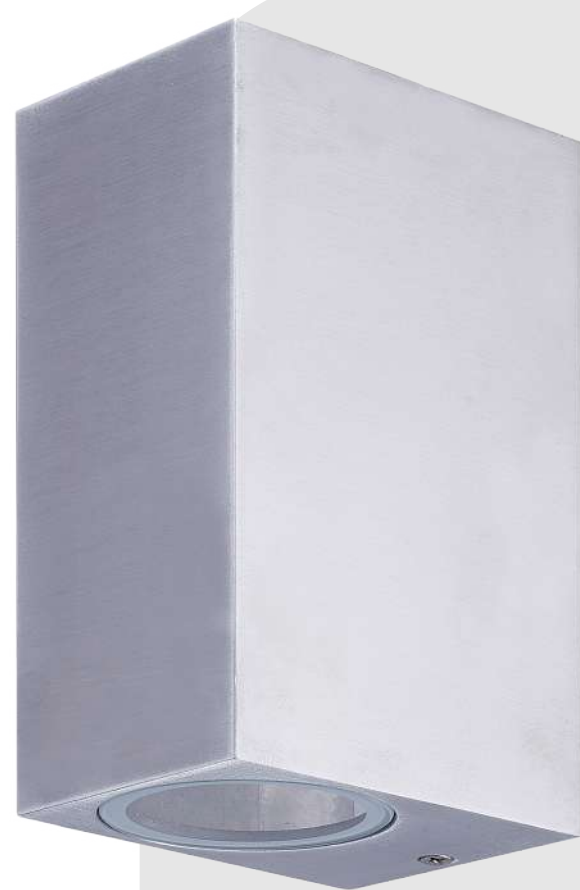

LUMINARIO LED CYGNUS II

DATOS DEL PRODUCTO

Descripción:

Luminario de LED Exterior para Muro

Modelo:

TL1268B

Lámparas sugeridas:

LED 2 X GU10

**Lámparas no incluidas.*

ESPECIFICACIONES

Potencia:	NA
Alimentación:	100-240 V~
Frecuencia:	NA
Corriente:	NA
Grado de protección:	IP 44
Cuerpo:	Aluminio
Color:	Aluminio
Difusor:	Cristal Templado
Base:	2 x GU10
Dimensiones:	A= 92 mm. B= 150 mm. C= 68 mm.
Dimensiones de caja:	A= 103 mm. B= 160 mm. C= 75 mm.
Peso:	540 g