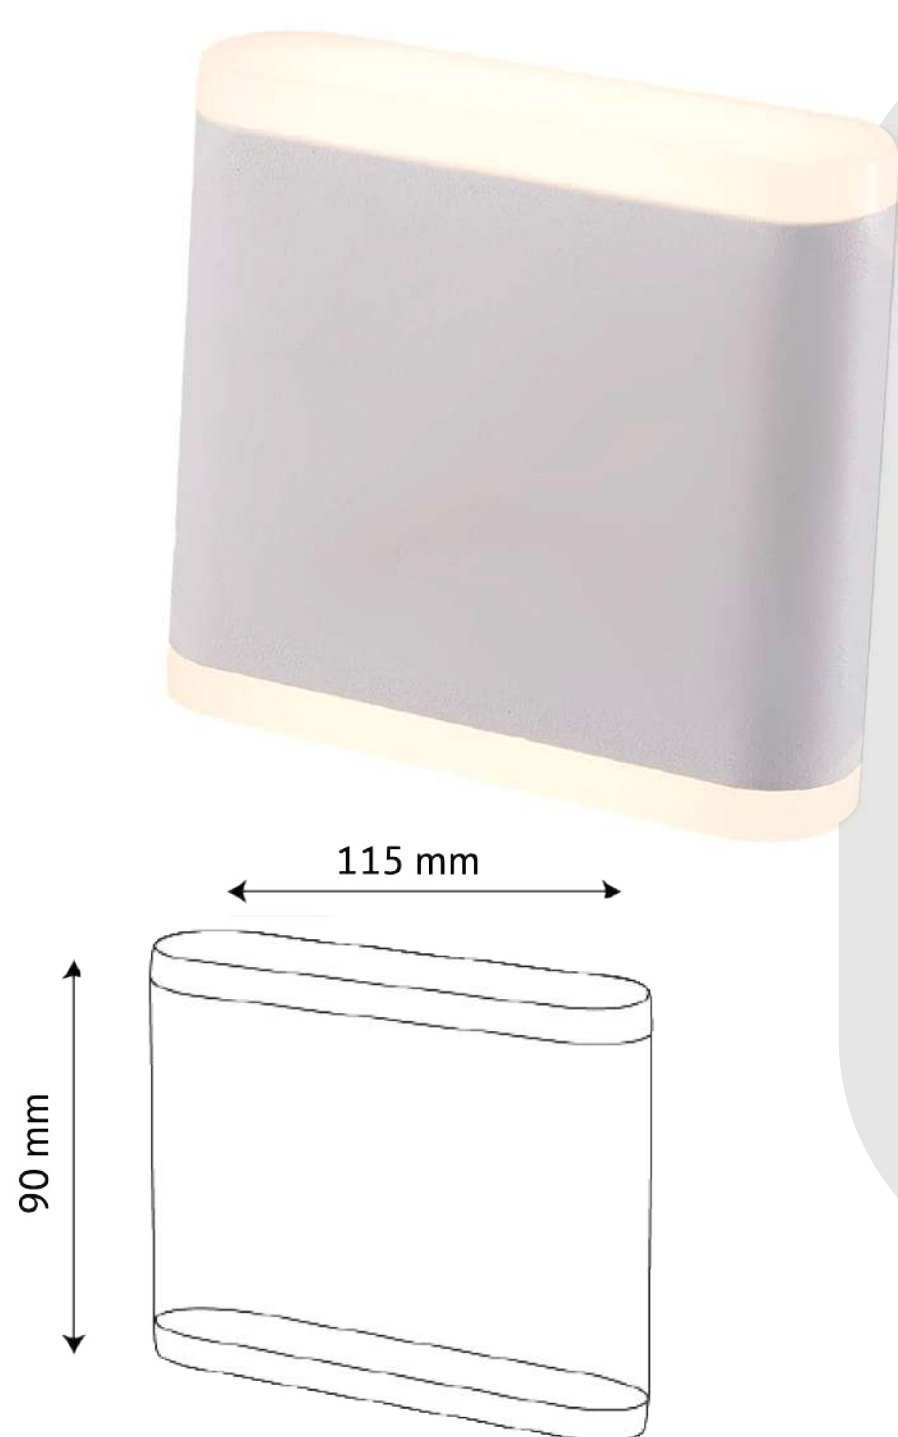

FECHA LUMINARIO LED ARIES I TECNICA

DATOS DEL PRODUCTO

Descripción:

Luminario LED de Exterior para Muro

Modelo:

TL1326A1

Tipo de Lámpara:

Integrado LED

ESPECIFICACIONES

Potencia:	6 W
Corriente:	0,07 A
Alimentación:	100-240 V~
Frecuencia:	60 Hz
Factor de potencia:	0.6
Flujo luminoso:	720 lm
IRC:	≥ 77
Temperatura de color (K):	3 000 K
Temperatura de operación:	0 - 40° C
Cuerpo:	Aluminio
Grado de protección:	IP 44
Horas de vida:	25 000 h
Dimensiones:	A= 30 mm. B= 90 mm. C= 115 mm.
Dimensiones de caja:	A= 36 mm. B= 126 mm. C= 126 mm.
Peso:	435 g