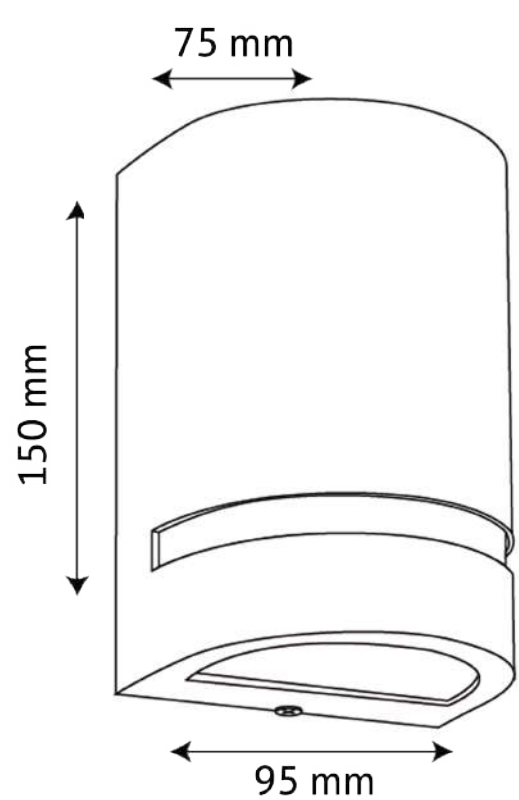

LUMINARIO LED DRACO I

FICHA TÉCNICA

DATOS DEL PRODUCTO

Descripción:

Luminario de Exterior para Muro

Modelo:

TL1328A

Lámpara sugerida:

LED GU10

*Lámpara no incluida

ESPECIFICACIONES

| | |
|-----------------------------|---------------------------------|
| Potencia: | NA |
| Alimentación: | 100-240 V~ |
| Frecuencia: | NA |
| Corriente: | NA |
| Grado de protección: | IP 44 |
| Cuerpo: | Aluminio |
| Color: | Negro |
| Difusor: | PC Opalino |
| Base: | GU10 |
| Dimensiones: | A= 95 mm. B= 150 mm. C= 75 mm. |
| Dimensiones de caja: | A= 100 mm. B= 160 mm. C= 80 mm. |
| Peso: | 413 g |