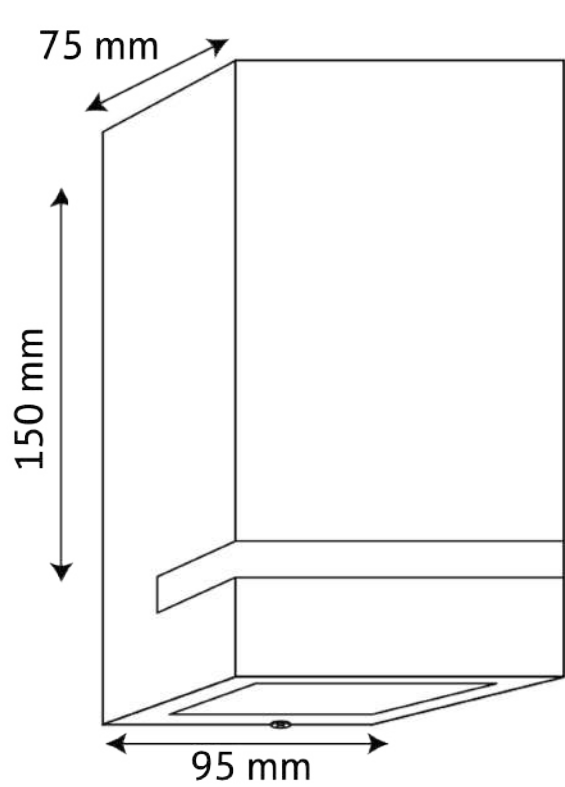

# LUMINARIO LED LYRA I

FICHA TÉCNICA

## DATOS DEL PRODUCTO

**Descripción:**

Luminario de LED Exterior para Muro

**Modelo:**

TL1329A

**Lámpara sugerida:**

LED GU10

\*Lámpara no incluida

## ESPECIFICACIONES

<b>Potencia:</b>	NA
<b>Alimentación:</b>	100-240 V~
<b>Frecuencia:</b>	NA
<b>Corriente:</b>	NA
<b>Grado de protección:</b>	IP 44
<b>Cuerpo:</b>	Lamina de Acero
<b>Color:</b>	Acero
<b>Difusor:</b>	PC Opalino
<b>Base:</b>	GU10
<b>Dimensiones:</b>	A= 95 mm. B= 238 mm. C= 75 mm.
<b>Dimensiones de caja:</b>	A= 100 mm. B= 160 mm. C= 80 mm.
<b>Peso:</b>	560 g