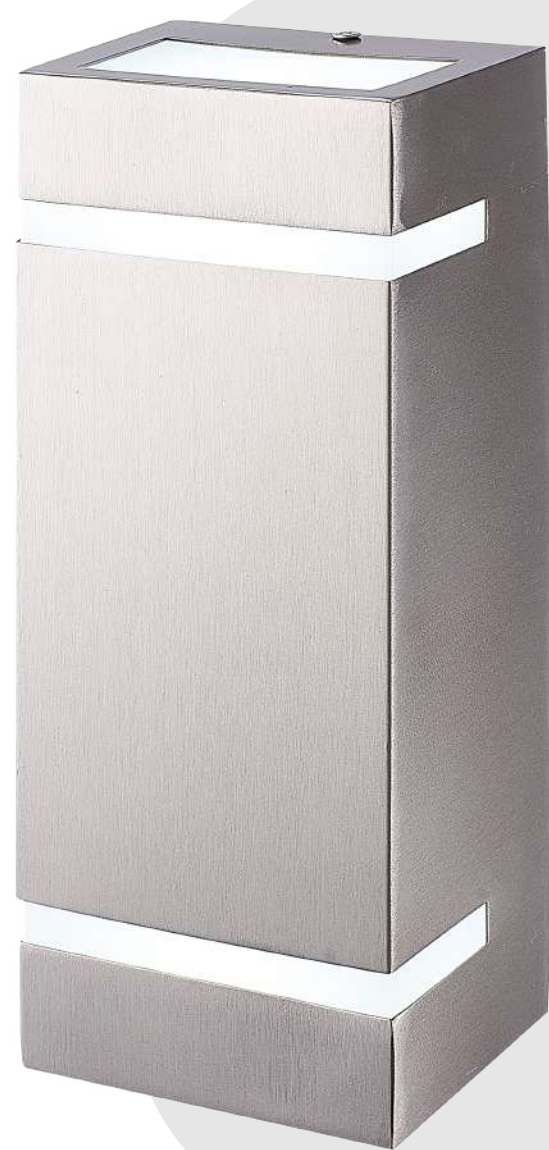

FICHA LUMINARIO LED LYRA II TECNICA

DATOS DEL PRODUCTO

Descripción:

Luminario de Exterior para Muro

Modelo:

TL1329B

Lámparas sugeridas:

LED 2 X GU10

**Lámparas no incluidas*

ESPECIFICACIONES

Potencia:	NA
Alimentación:	100-240 V~
Frecuencia:	NA
Corriente:	NA
Grado de protección:	IP 44
Cuerpo:	Lamina de Acero
Color:	Acero
Difusor:	PC Opalino
Base:	2 x GU10
Dimensiones:	A= 95 mm. B= 238 mm. C= 75 mm.
Dimensiones de caja:	A= 100 mm. B= 250 mm. C= 80 mm.
Peso:	810 g