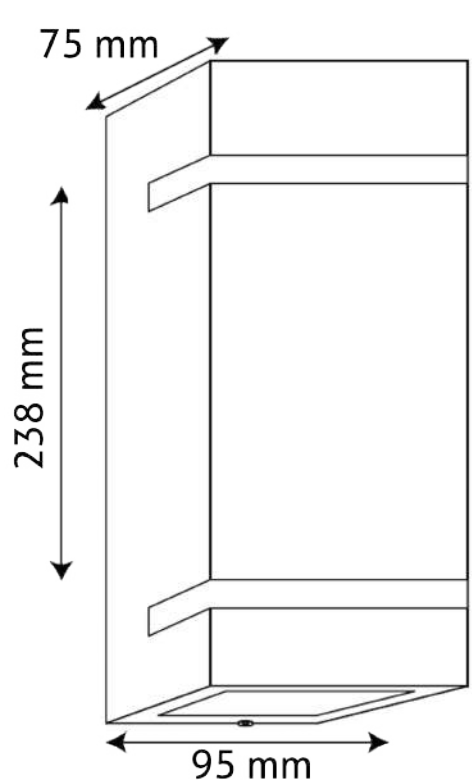

FICHA LUMINARIO LED LYRA II TECNICA

DATOS DEL PRODUCTO

Descripción:

Luminario de Exterior para Muro

Modelo:

TL1329B

Lámparas sugeridas:

LED 2 X GU10

**Lámparas no incluidas*

ESPECIFICACIONES

Potencia:	NA
Alimentación:	100-240 V~
Frecuencia:	NA
Corriente:	NA
Grado de protección:	IP 44
Cuerpo:	Lamina de Acero
Color:	Acero
Difusor:	PC Opalino
Base:	2 x GU10
Dimensiones:	A= 95 mm. B= 238 mm. C= 75 mm.
Dimensiones de caja:	A= 100 mm. B= 250 mm. C= 80 mm.
Peso:	810 g