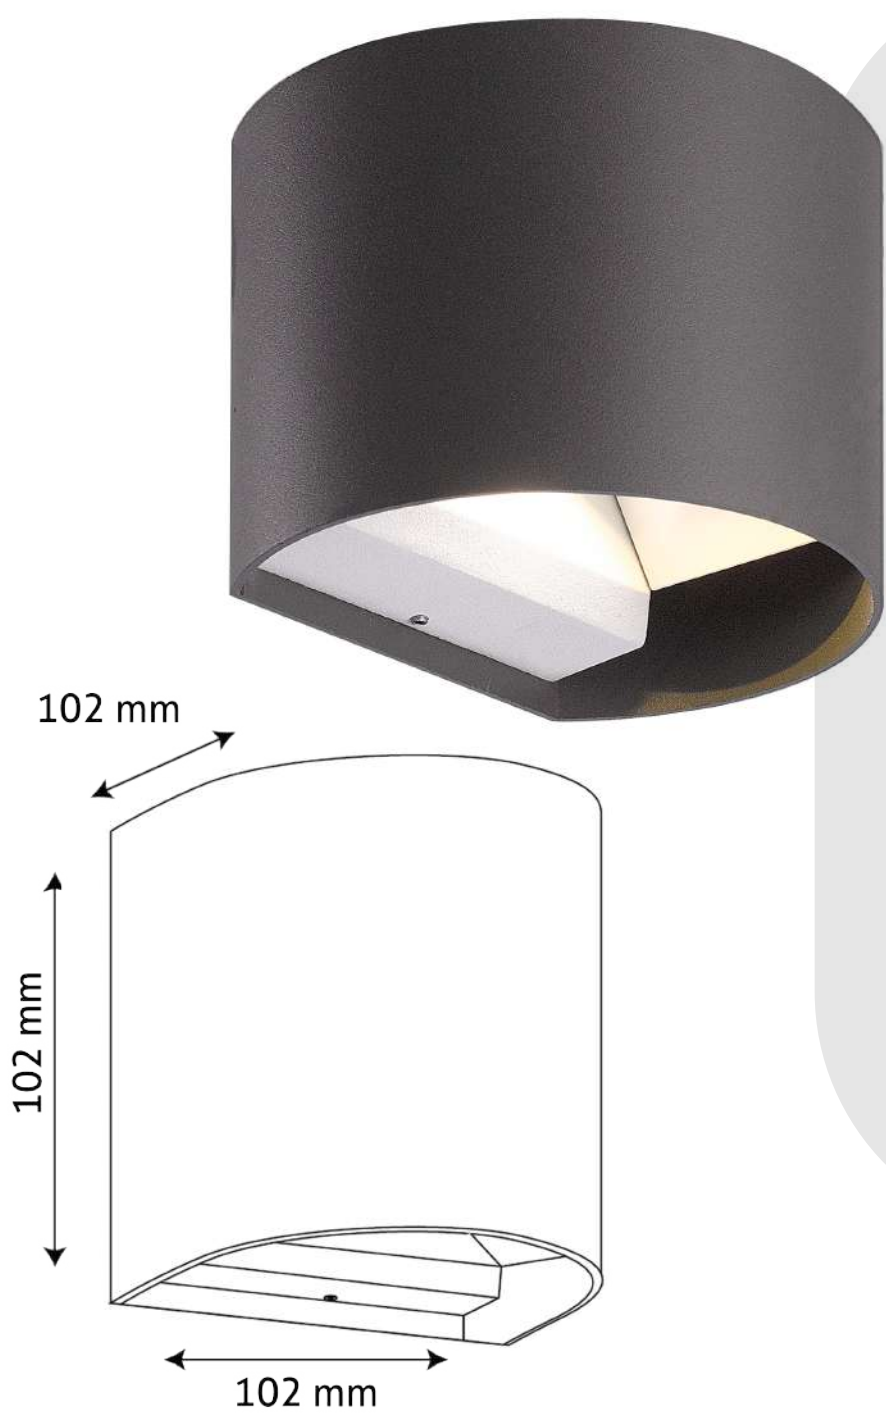

## LUMINARIO LED CRUX RB

FICHA  
TECNICA

### DATOS DEL PRODUCTO

**Descripción:**

Luminario LED de Exterior para Muro

**Modelo:**

TL1375RB

**Tipo de Lámpara:**

Integrado LED

### ESPECIFICACIONES

<b>Potencia:</b>	6 W
<b>Corriente:</b>	0,07 A
<b>Alimentación:</b>	100-240 V~
<b>Frecuencia:</b>	60 Hz
<b>Factor de potencia:</b>	0.6
<b>Flujo luminoso:</b>	300 lm
<b>IRC:</b>	≥ 77
<b>Temperatura de color (K):</b>	3 000 K
<b>Temperatura de operación:</b>	0 - 40° C
<b>Cuerpo:</b>	Aluminio
<b>Grado de protección:</b>	IP 54
<b>Horas de vida:</b>	25 000 h
<b>Dimensiones:</b>	A= 102 mm. B= 102 mm.
<b>Dimensiones de caja:</b>	A= 110 mm. B= 110 mm. C= 110 mm.
<b>Peso:</b>	625 g