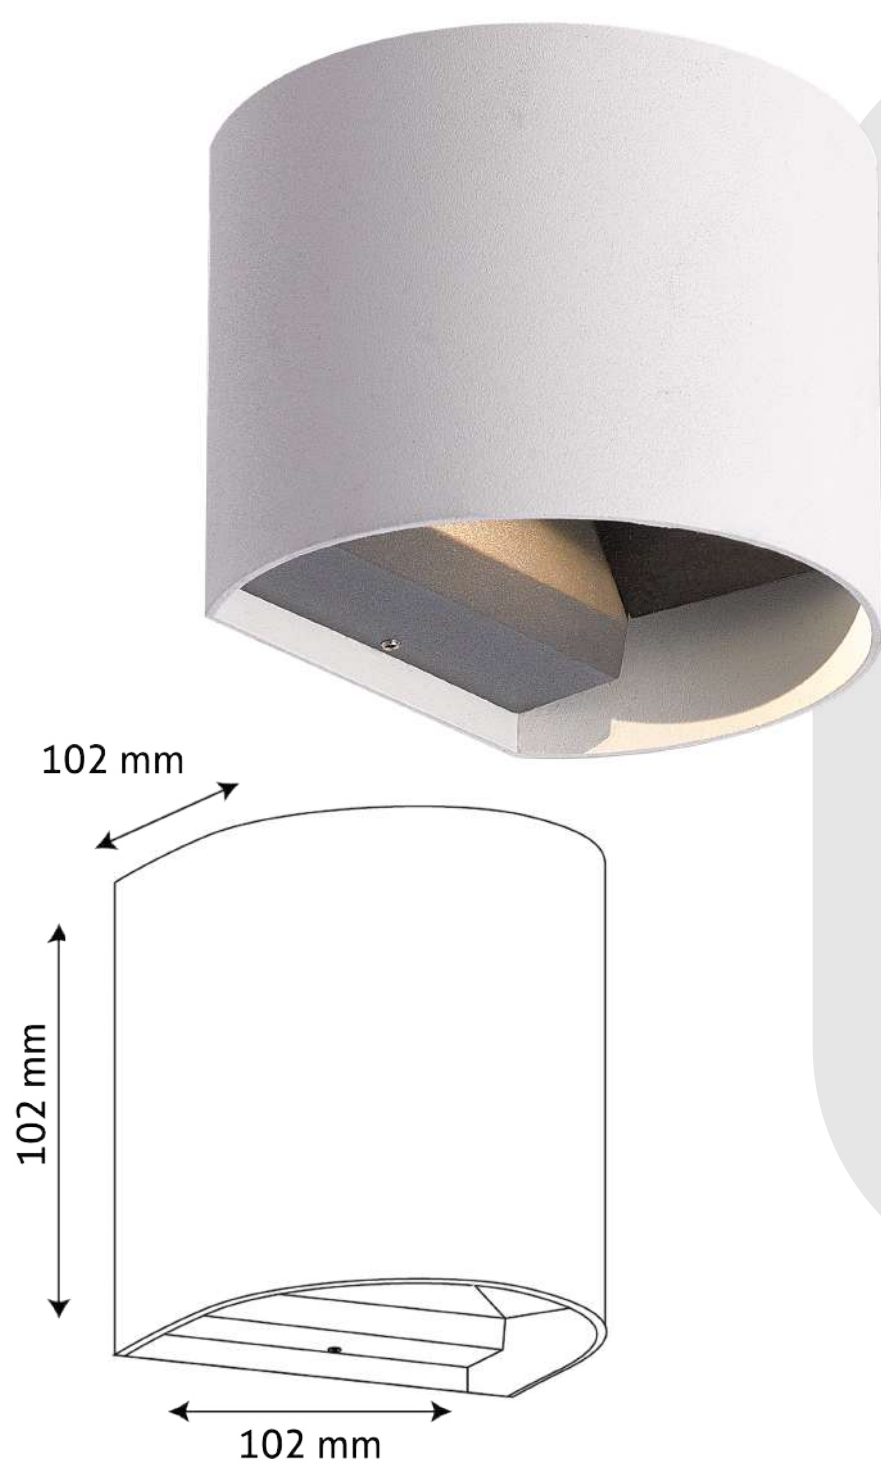

LUMINARIO LED CRUX RW

FICHA TÉCNICA

DATOS DEL PRODUCTO

Descripción:

Luminario de LED Exterior para Muro

Modelo:

TL1375RW

Tipo de Lámpara:

Integrado LED

ESPECIFICACIONES

Potencia:	6 W
Corriente:	0,07 A
Alimentación:	100-240 V~
Frecuencia:	60 Hz
Factor de potencia:	0.6
Flujo luminoso:	300 lm
IRC:	≥ 77
Temperatura de color (K):	3 000 K
Temperatura de operación:	0 - 40° C
Cuerpo:	Aluminio
Grado de protección:	IP 54
Horas de vida:	25 000 h
Dimensiones:	A= 102 mm. B= 102 mm.
Dimensiones de caja:	A= 110 mm. B= 110 mm. C= 110 mm.
Peso:	625 g