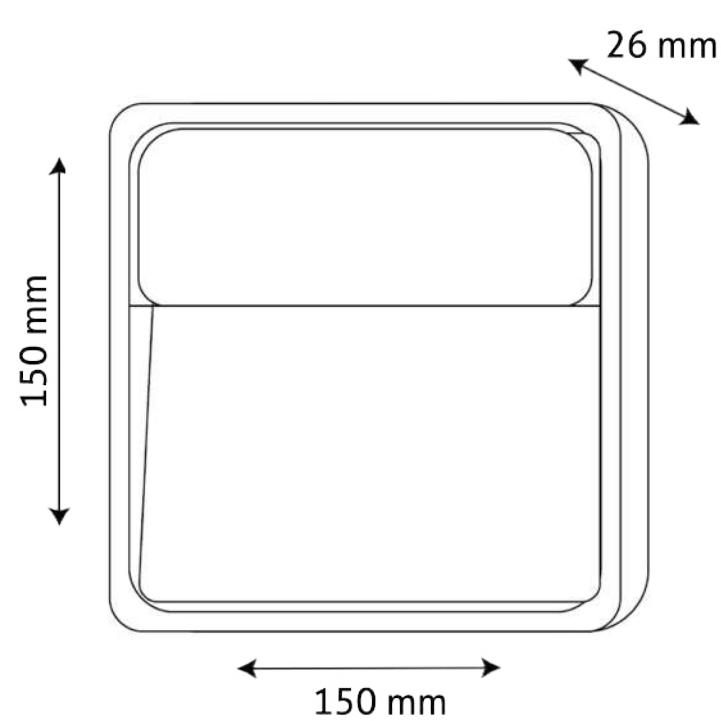

## LUMINARIO LED ORION S

FICHA  
TECNICA

### DATOS DEL PRODUCTO

**Descripción:**

Luminario LED de Exterior para Muro

**Modelo:**

TL1379B

**Tipo de Lámpara:**

Integrado LED

### ESPECIFICACIONES

<b>Potencia:</b>	6 W
<b>Corriente:</b>	0,07 A
<b>Alimentación:</b>	100-240 V~
<b>Frecuencia:</b>	60 Hz
<b>Factor de potencia:</b>	0.6
<b>Flujo luminoso:</b>	240 lm
<b>IRC:</b>	≥ 77
<b>Temperatura de color (K):</b>	3 000 K
<b>Temperatura de operación:</b>	0 - 40° C
<b>Cuerpo:</b>	Aluminio
<b>Grado de protección:</b>	IP 54
<b>Horas de vida:</b>	25 000 h
<b>Dimensiones:</b>	A= 150 mm. B= 26 mm.
<b>Dimensiones de caja:</b>	A= 160 mm. B= 160 mm. C= 35 mm.
<b>Peso:</b>	355 g