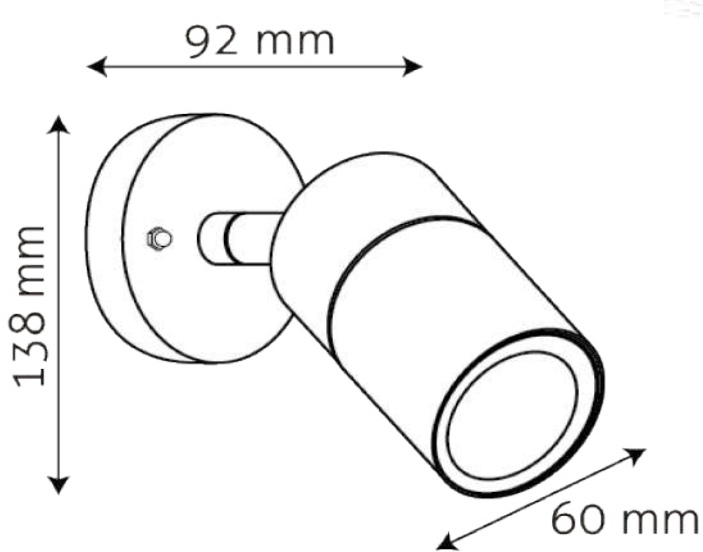

## DATOS DEL PRODUCTO

**Descripción:**

Luminario Exterior Para Muro Dirigible

**Modelo:**

TL147

**Lámpara sugerida:**

LED GU10

\*Lámpara no incluida

# ESPECIFICACIONES

<b>Potencia:</b>	NA
<b>Alimentación:</b>	100-240 V~
<b>Frecuencia:</b>	NA
<b>Corriente:</b>	NA
<b>Grado de protección:</b>	IP 44
<b>Cuerpo:</b>	Acero inoxidable
<b>Color:</b>	Acero
<b>Difusor:</b>	Cristal Templado
<b>Base:</b>	GU10
<b>Dimensiones:</b>	A= 92 mm. B= 60 mm. C= 138 mm
<b>Dimensiones de caja:</b>	A= 105 mm. B= 90 mm. C= 160 mm.
<b>Peso:</b>	500 g