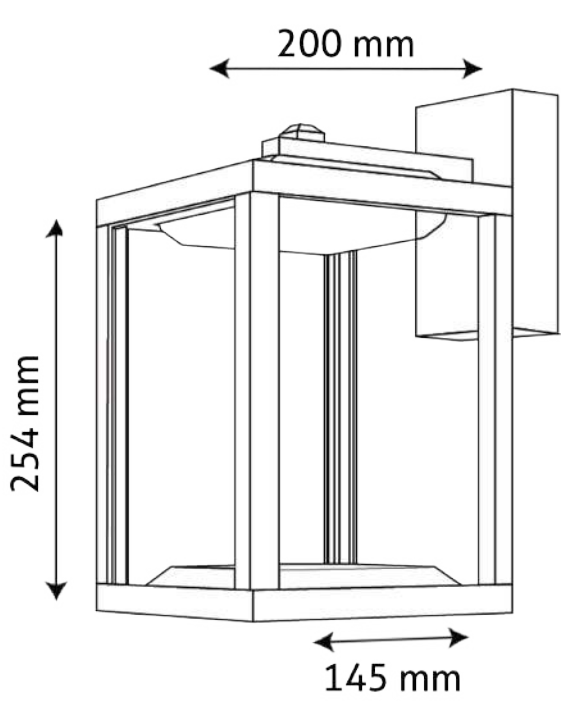

FECHA LUMINARIO LED CETUS TECNICA

DATOS DEL PRODUCTO

Descripción:

Luminario LED de Exterior para Muro

Modelo:

TL431A

Tipo de Lámpara:

Integrado LED

ESPECIFICACIONES

Potencia:	9 W
Corriente:	0,12 A
Alimentación:	100-240 V~
Frecuencia:	60 Hz
Factor de potencia:	0.6
Flujo luminoso:	540 lm
IRC:	≥ 77
Temperatura de color (K):	3 000 K
Temperatura de operación:	0 - 40° C
Cuerpo:	Aluminio
Grado de protección:	IP 44
Horas de vida:	25,000 h
Dimensiones:	A= 254 mm. B= 145 mm. C= 200 mm.
Dimensiones de caja:	A= 270 mm. B= 150 mm. C= 205 mm.
Peso:	1.240 Kg