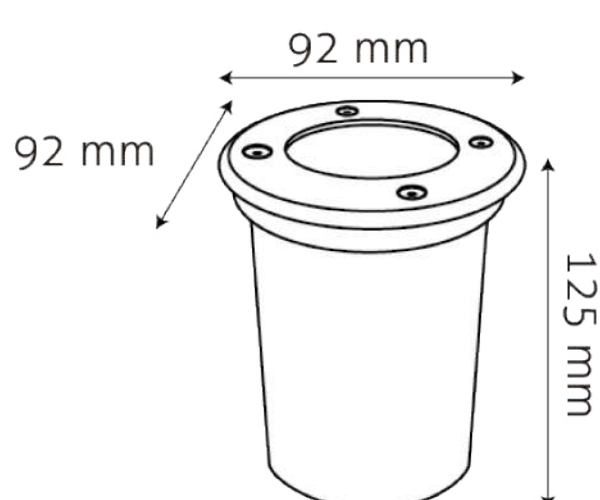

FICHA LUMINARIO LINX R TECNICA

DATOS DEL PRODUCTO

Descripción:

Luminario Exterior Empotrable

Modelo:

TL820A

Lámpara sugerida:

LED GU10

*Lámpara no incluida

ESPECIFICACIONES

Potencia:	NA
Alimentación:	100-240 V~
Frecuencia:	NA
Corriente:	NA
Grado de protección:	IP 67
Cuerpo:	Acero inoxidable
Color:	Acero
Difusor:	Cristal Templado
Base:	GU10
Dimensiones:	A= 92 mm. B= 92 mm. C= 125 mm.
Dimensiones de caja:	A= 110 mm. B= 110 mm. C= 160 mm.
Peso:	525 g