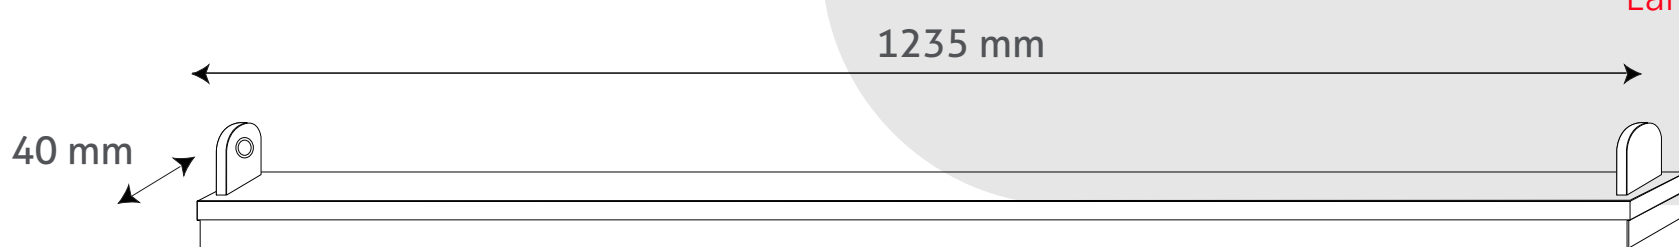

FECHA LUMINARIO TLCAN118 TECNICA

DATOS DEL PRODUCTO

Descripción:

Luminario Interior

Modelo:

TLCAN118

Lámpara sugerida:

Tubo LED G13

*Lámpara no incluida

ESPECIFICACIONES

Potencia:	NA
Alimentación:	100-240 V~
Frecuencia:	NA
Corriente:	NA
Grado de protección:	IP 20
Cuerpo:	Lamina de acero
Color:	Blanco
Difusor:	NA
Base:	G13
Dimensiones:	A= 1 235 mm. B= 40 mm. C= 50 mm.
Dimensiones de caja:	NA
Peso:	170 g