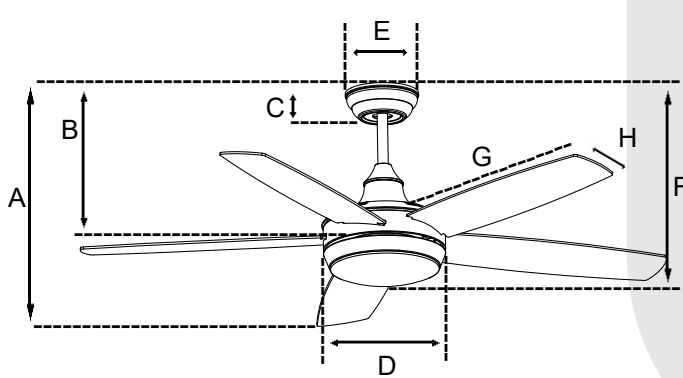

## FICHA TÉCNICA

Dimensiones (cms):

A- 23.0	B- 28.0	C- 6.0
D- 25.0	E- 14.5	F- 38.0
G- 56.5	H- 10.3	

# ESPECIFICACIONES

<b>Medidas:</b>	52" / 1,400 mm.
<b>Acabado del Cuerpo:</b>	Níquel Satin
<b>Aspas:</b>	5 en Polywood Color Nogal / Maple
<b>Ángulo de Inclinación de Aspas:</b>	12°
<b>Dimensiones del Motor:</b>	15.3 x 15 cms.
<b>Material del Motor:</b>	Acero al Silicio, Embobinado de Cobre Puro
<b>Vástago:</b>	15 cms. de Longitud
<b>Panel de LED:</b>	20 W, 1,600 Lúmenes
<b>Pantalla:</b>	PMMA Opalina
<b>Condensador:</b>	Película Delgada (Thin-Film)
<b>Interruptor de Reversa:</b>	(Verano-Invierno)
<b>Control Remoto:</b>	3 Velocidades, 3 Tiempos de Programación de Apagado, 3 Tonos de Luz, 3,000K (Luz Cálida), 4,000K (Luz Neutra) y 6,500K (Luz Blanca)
<b>CFM (MAX):</b>	6,212
<b>RPM (MAX):</b>	160
<b>Uso:</b>	Interiores

### ESPECIFICACIONES ELÉCTRICAS

<b>Motor:</b>	127 V~ / 60 Hz / 65 W
<b>Panel de LED:</b>	20 W
<b>Consumo de Energía en Operación:</b>	81.22 Wh
<b>Consumo de Energía en Modo de Espera:</b>	0.00 Wh
<b>Medidas Empaque (cms.):</b>	Largo 61.00 x Alto 30.00 x Ancho 32.00
<b>Peso:</b>	7.20 kgs.
<b>Cubicaje (m3):</b>	0.0570