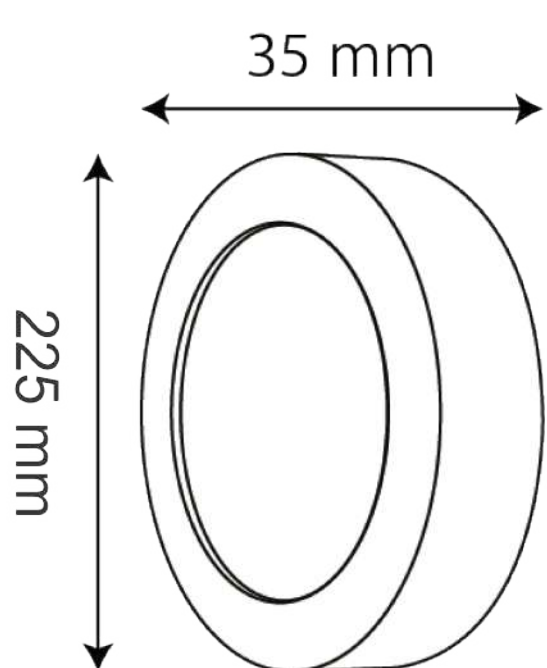

LUMINARIO TLDL1830

FECHA
TECNICA

DATOS DEL PRODUCTO

Descripción:

Luminario Interior

Modelo:

TLDL1830

Tipo de Lámpara:

Integrado LED

ESPECIFICACIONES

Potencia:	18 W
Corriente:	0,15 A
Alimentación:	127 V~
Frecuencia:	60 Hz
Factor de potencia:	0.9
Flujo luminoso:	1 270 lm
IRC:	≥ 80
Temperatura de color (K):	3 000 K
Temperatura de operación:	- 20 - 40° C
Cuerpo:	Aluminio
Grado de protección:	IP 20
Horas de vida:	40 000 h
Dimensiones:	A= 225 mm. B= 35 mm.
Dimensiones de caja:	A= 227 mm. B= 227 mm. C= 37 mm.
Peso:	435 g