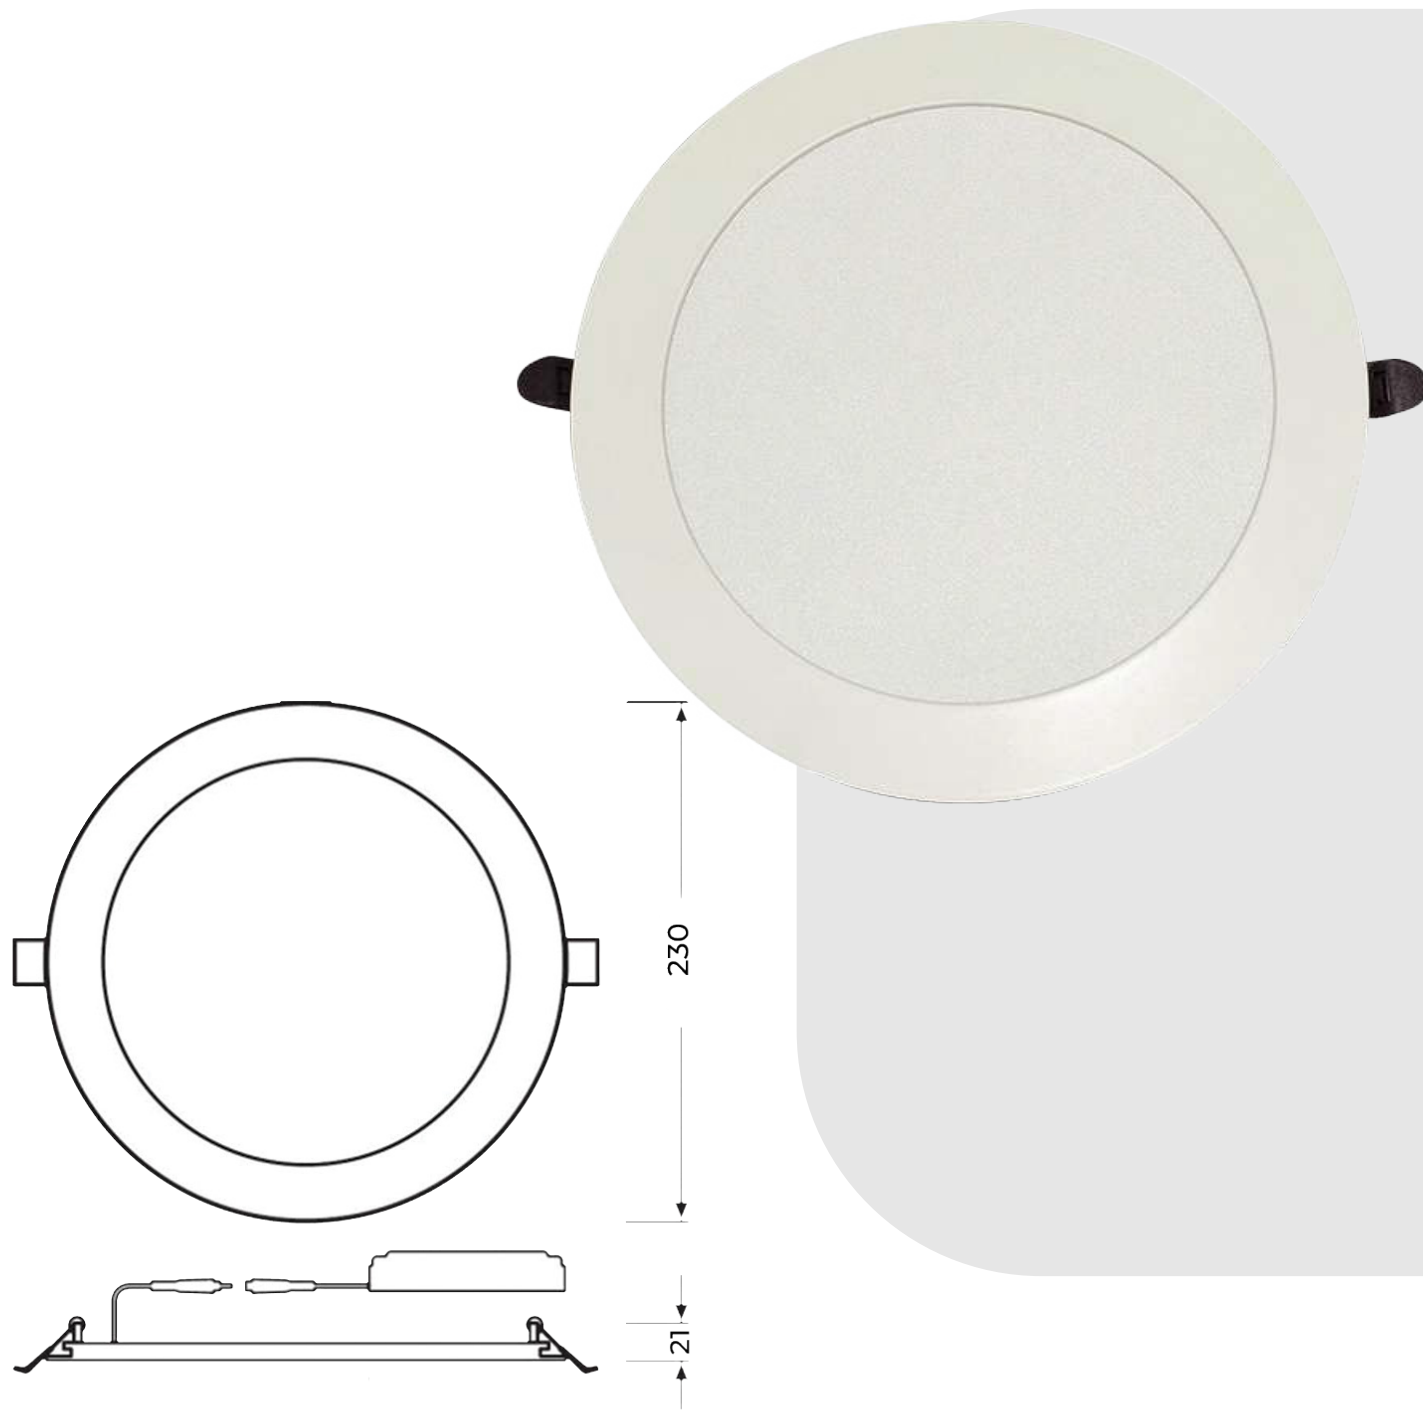

FECHA LUMINARIO TLDL36B TECNICA

DATOS DEL PRODUCTO

Descripción:

Luminario Integrado LED Empotrable

Modelo:

TLDL36B

Tipo de Lámpara:

Integrado LED

ESPECIFICACIONES

| | |
|----------------------------------|--------------------------------|
| Potencia: | 36 W |
| Corriente: | 0,30 A |
| Alimentación: | 100-240 V~ |
| Frecuencia: | 60 Hz |
| Factor de potencia: | 0.9 |
| Flujo luminoso: | 3 240 lm |
| IRC: | ≥ 80 |
| Temperatura de color (K): | 5 000 K |
| Temperatura de operación: | 0 - 40° C |
| Cuerpo: | Aluminio |
| Grado de protección: | IP 20 |
| Horas de vida: | 25 000 h |
| Dimensiones: | A= 21 mm. B= 230 mm. |
| Dimensiones de caja: | A= 235 mm. B= 235 mm. C= 42mm. |
| Peso: | 450 g |