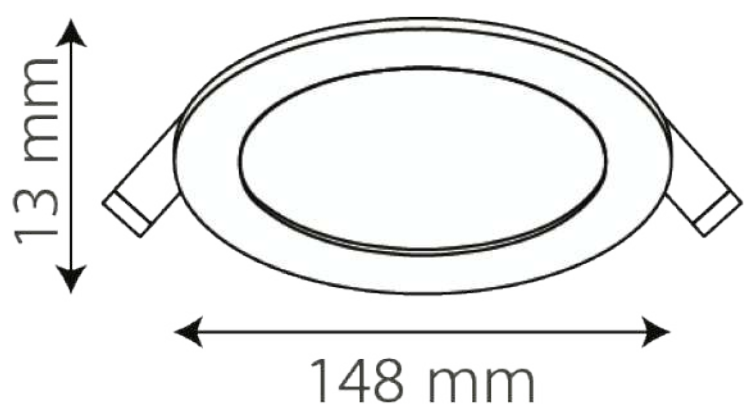

FICHA TECNICA

LUMINARIO TLDLB830

DATOS DEL PRODUCTO

Descripción:

Luminario de LED Interior Empotrable

Modelo:

TLDLB830

Tipo de Lámpara:

Integrado LED

ESPECIFICACIONES

Potencia:	8 W
Corriente:	0,07 A
Alimentación:	100-240 V~
Frecuencia:	60 Hz
Factor de potencia:	0.9
Flujo luminoso:	510 lm
IRC:	≥ 80
Temperatura de color (K):	3 000 K
Temperatura de operación:	- 20 - 40° C
Cuerpo:	Aluminio
Grado de protección:	IP 20
Horas de vida:	40 000 h
Dimensiones:	A= 148 mm. B= 13 mm.
Dimensiones de caja:	A= 180 mm. B= 160 mm. C= 30 mm.
Peso:	225 g