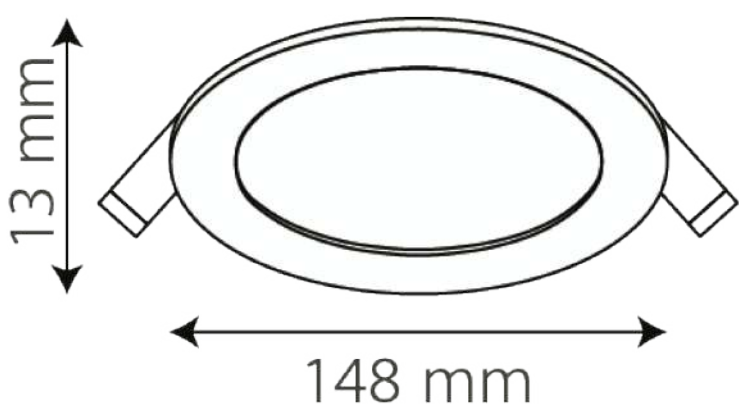

FICHA LUMINARIO TLDLB865 TECNICA

DATOS DEL PRODUCTO

Descripción:

Luminario de LED Interior Empotrable

Modelo:

TLDLB865

Tipo de Lámpara:

Integrado LED

ESPECIFICACIONES

Potencia:	8 W
Corriente:	0,07 A
Alimentación:	100-240 V~
Frecuencia:	60 Hz
Factor de potencia:	0.9
Flujo luminoso:	510 lm
IRC:	≥ 80
Temperatura de color (K):	6 500 K
Temperatura de operación:	- 20 - 40° C
Cuerpo:	Aluminio
Grado de protección:	IP 20
Horas de vida:	40 000 h
Dimensiones:	A= 148 mm. B= 13 mm.
Dimensiones de caja:	A= 180 mm. B= 160 mm. C= 30 mm.
Peso:	225 g