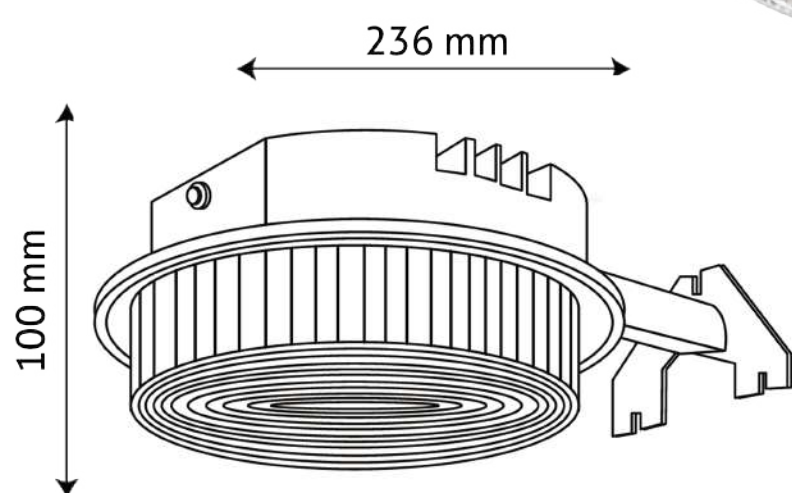

LUMINARIO LED GALAXY

FICHA
TECNICA

DATOS DEL PRODUCTO

Descripción:

Luminario LED de Exterior Para Muro

Modelo:

TLSUB40

Tipo de Lámpara:

Integrado LED

ESPECIFICACIONES

Potencia:	40 W
Corriente:	0,4 A
Alimentación:	120-277 V~
Frecuencia:	60 Hz
Factor de potencia:	0.9
Flujo luminoso:	4 800 lm
IRC:	≥ 80
Temperatura de color (K):	5 000 K
Temperatura de operación:	10 - 50 °C
Cuerpo:	Aluminio
Grado de protección:	IP 65
Horas de vida:	30 000 h
Dimensiones:	A= 100 mm. B=236 mm.
Dimensiones de caja:	A= 110 mm. B=250 mm. C=180
Peso:	850 g