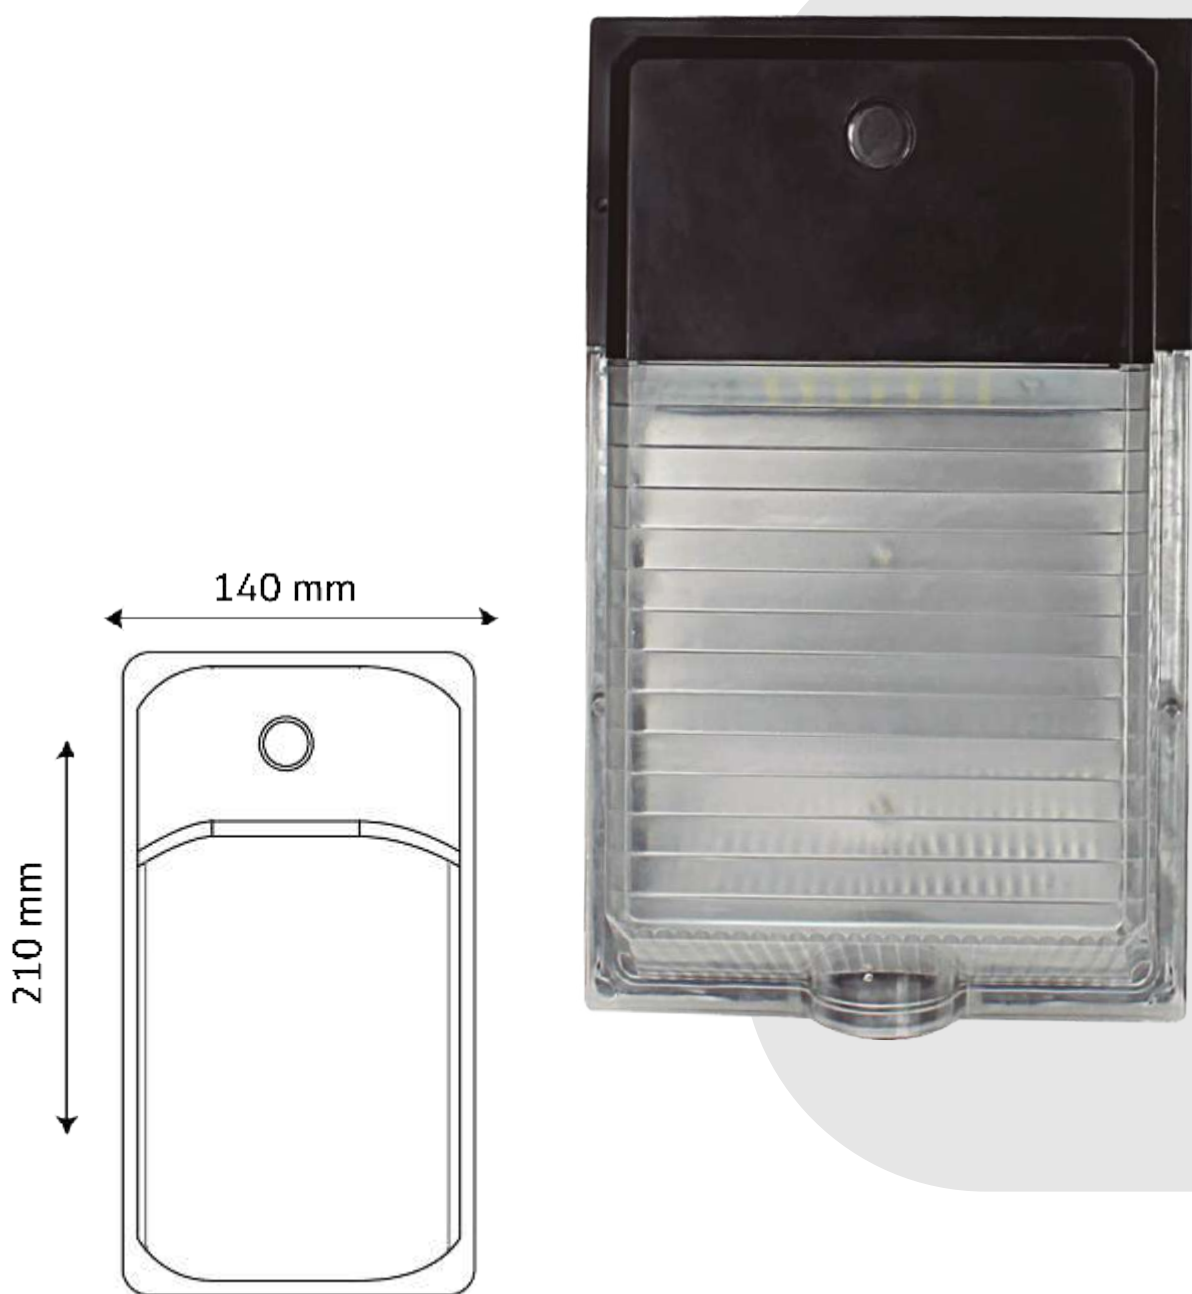

FICHA TECNICA

LUMINARIO COSMO

DATOS DEL PRODUCTO

Descripción:

Lámpara LED de muro

Modelo:

TLWP26

Tipo de Lámpara:

Integrado LED

ESPECIFICACIONES

Potencia:	26 W
Corriente:	0,28 A
Alimentación:	120-277 V~
Frecuencia:	60 Hz
Factor de potencia:	0.9
Flujo luminoso:	3 000 lm
IRC:	≥ 80
Temperatura de color (K):	5 000 K
Temperatura de operación:	0 - 40° C
Cuerpo:	Aluminio
Grado de protección:	IP 65
Horas de vida:	30 000 h
Dimensiones:	A= 210 mm. B= 140 mm. C= 90 mm
Dimensiones de caja:	A= 220 mm. B= 150 mm. C= 95 mm.
Peso:	855 g