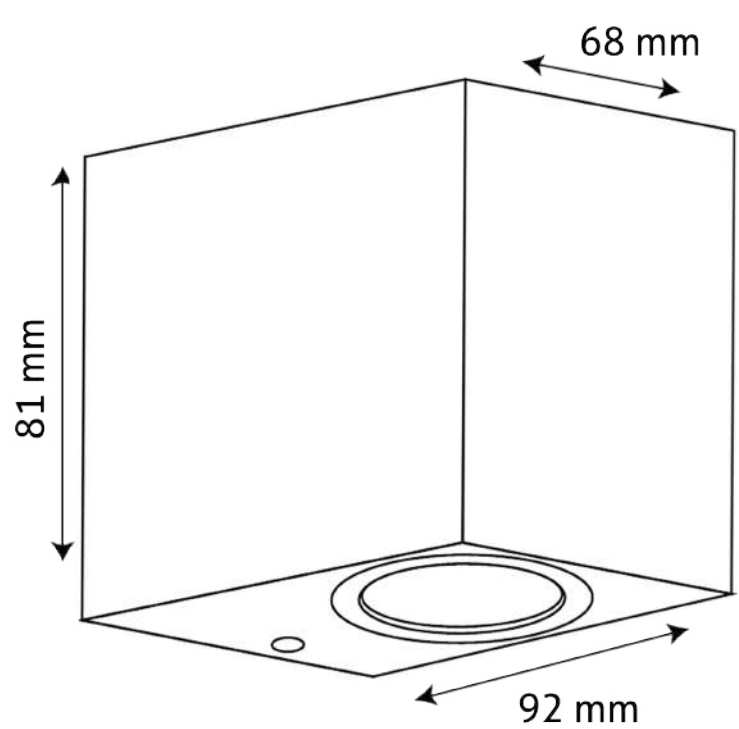

## DATOS DEL PRODUCTO

**Descripción:**

Luminario de LED Exterior para Muro

**Modelo:**

TL1268AB

**Lámpara sugerida:**

LED GU10

\*Lámpara no incluida

## ESPECIFICACIONES

<b>Potencia:</b>	NA
<b>Alimentación:</b>	100-240 V~
<b>Frecuencia:</b>	NA
<b>Corriente:</b>	NA
<b>Grado de protección:</b>	IP 44
<b>Cuerpo:</b>	Aluminio
<b>Color:</b>	Negro
<b>Difusor:</b>	Cristal Templado
<b>Base:</b>	GU10
<b>Dimensiones:</b>	A= 92 mm. B= 81 mm. C= 68 mm.
<b>Dimensiones de caja:</b>	A= 100 mm. B= 92 mm. C= 75 mm.
<b>Peso:</b>	350 g