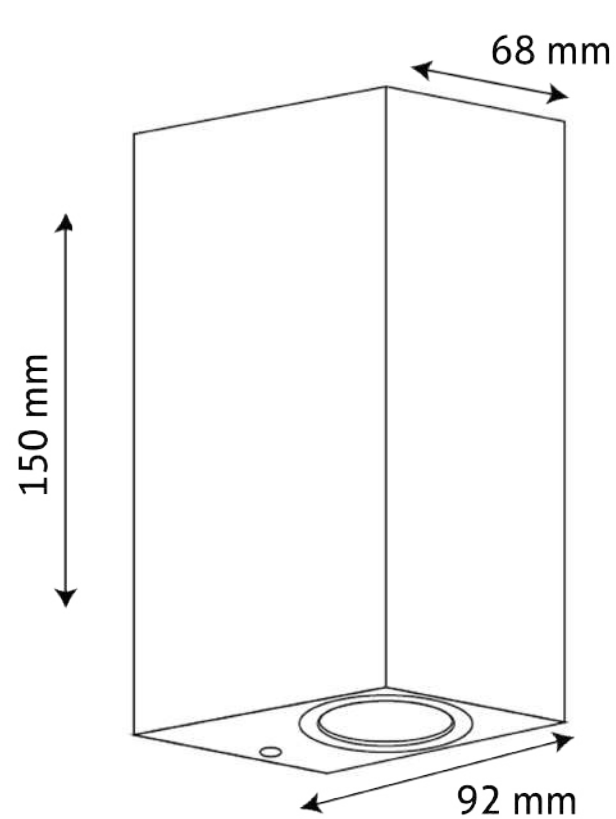

LUMINARIO LED CYGNUS II

DATOS DEL PRODUCTO

Descripción:

Luminario de LED Exterior para Muro

Modelo:

TL1268BB

Lámparas sugeridas:

LED 2 X GU10

**Lámparas no incluidas.*

ESPECIFICACIONES

Potencia:	NA
Alimentación:	100-240 V~
Frecuencia:	NA
Corriente:	NA
Grado de protección:	IP 44
Cuerpo:	Aluminio
Color:	Negro
Difusor:	Cristal Templado
Base:	2 x GU10
Dimensiones:	A= 92 mm. B= 150 mm. C= 68 mm.
Dimensiones de caja:	A= 103 mm. B= 160 mm. C= 75 mm.
Peso:	540 g