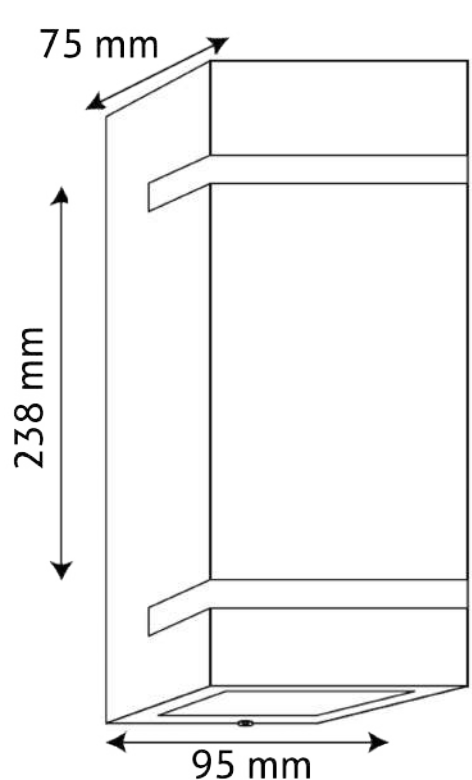

LUMINARIO LED LYRA II

FICHA TÉCNICA

DATOS DEL PRODUCTO

Descripción:

Luminario de Exterior para Muro

Modelo:

TL1329BB

Lámparas sugeridas:

LED 2 X GU10

*Lámparas no incluidas

ESPECIFICACIONES

Potencia:	NA
Alimentación:	100-240 V~
Frecuencia:	NA
Corriente:	NA
Grado de protección:	IP 44
Cuerpo:	Lamina de Acero
Color:	Negro
Difusor:	PC Opalino
Base:	2 x GU10
Dimensiones:	A= 95 mm. B= 238 mm. C= 75 mm.
Dimensiones de caja:	A= 100 mm. B= 250 mm. C= 80 mm.
Peso:	810 g