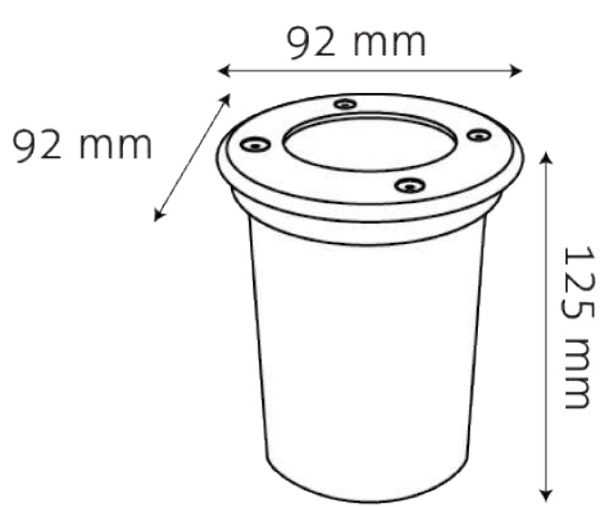

FICHA LUMINARIO LINX R TECNICA

DATOS DEL PRODUCTO

Descripción:

Luminario Exterior Empotrable

Modelo:

TL820AB

Lámpara sugerida:

LED GU10

*Lámpara no incluida

ESPECIFICACIONES

Potencia:	NA
Alimentación:	100-240 V~
Frecuencia:	NA
Corriente:	NA
Grado de protección:	IP 67
Cuerpo:	Aluminio.
Color:	Negro
Difusor:	Cristal Templado
Base:	GU10
Dimensiones:	A= 92 mm. B= 92 mm. C= 125 mm.
Dimensiones de caja:	A= 110 mm. B= 110 mm. C= 160 mm.
Peso:	525 g