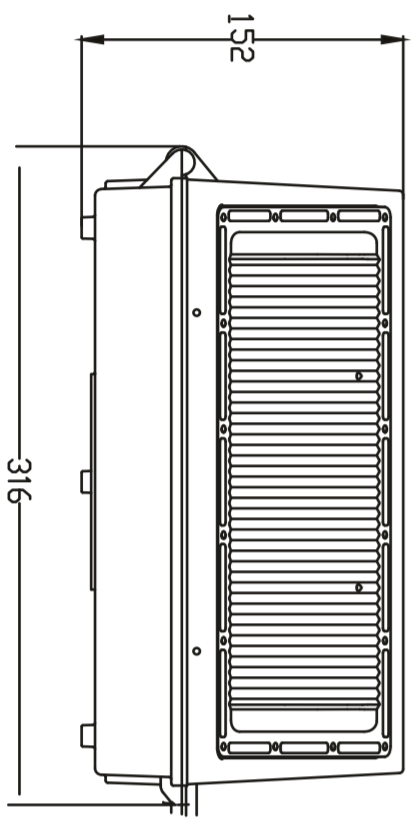

FECHA LUMINARIO COSMO TECNICA

DATOS DEL PRODUCTO

Descripción:

Lámpara LED de muro

Modelo:

TLWP120

Tipo de Lámpara:

Integrado LED

ESPECIFICACIONES

Potencia:	120 W
Corriente:	1,2 A
Alimentación:	120-277 V~
Frecuencia:	50 / 60 Hz
Factor de potencia:	0.9
Flujo luminoso:	15 000 lm / 16 800 lm / 15 600 lm
IRC:	≥ 80
Temperatura de color (K):	4 000 K / 5 000 K / 6 000 K
Temperatura de operación:	0 - 40° C
Cuerpo:	Aluminio
Grado de protección:	IP 65
Horas de vida:	30 000 h
Dimensiones:	A= 316 mm. B= 175 mm. C= 152 mm
Dimensiones de caja:	A= 330 mm. B= 200 mm. C= 170 mm.
Peso:	1.2 kg