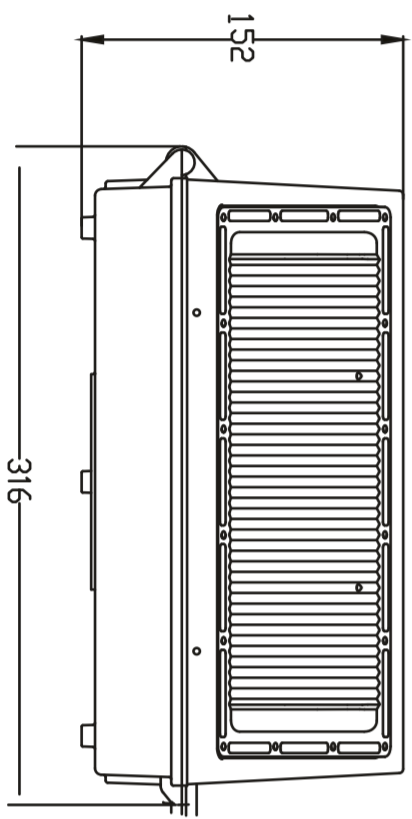

FECHA LUMINARIO COSMO TECNICA

DATOS DEL PRODUCTO

Descripción:

Lámpara LED de muro

Modelo:

TLWP80

Tipo de Lámpara:

Integrado LED

ESPECIFICACIONES

Potencia:	80 W
Corriente:	0,8 A
Alimentación:	120-277 V~
Frecuencia:	50 / 60 Hz
Factor de potencia:	0.9
Flujo luminoso:	10 000 lm / 11 200 lm / 10 400 lm
IRC:	≥ 80
Temperatura de color (K):	4 000 K / 5 000 K / 6 000 K
Temperatura de operación:	0 - 40° C
Cuerpo:	Aluminio
Grado de protección:	IP 65
Horas de vida:	30 000 h
Dimensiones:	A= 316 mm. B= 175 mm. C= 152 mm
Dimensiones de caja:	A= 330 mm. B= 200 mm. C= 170 mm.
Peso:	1.2 kg